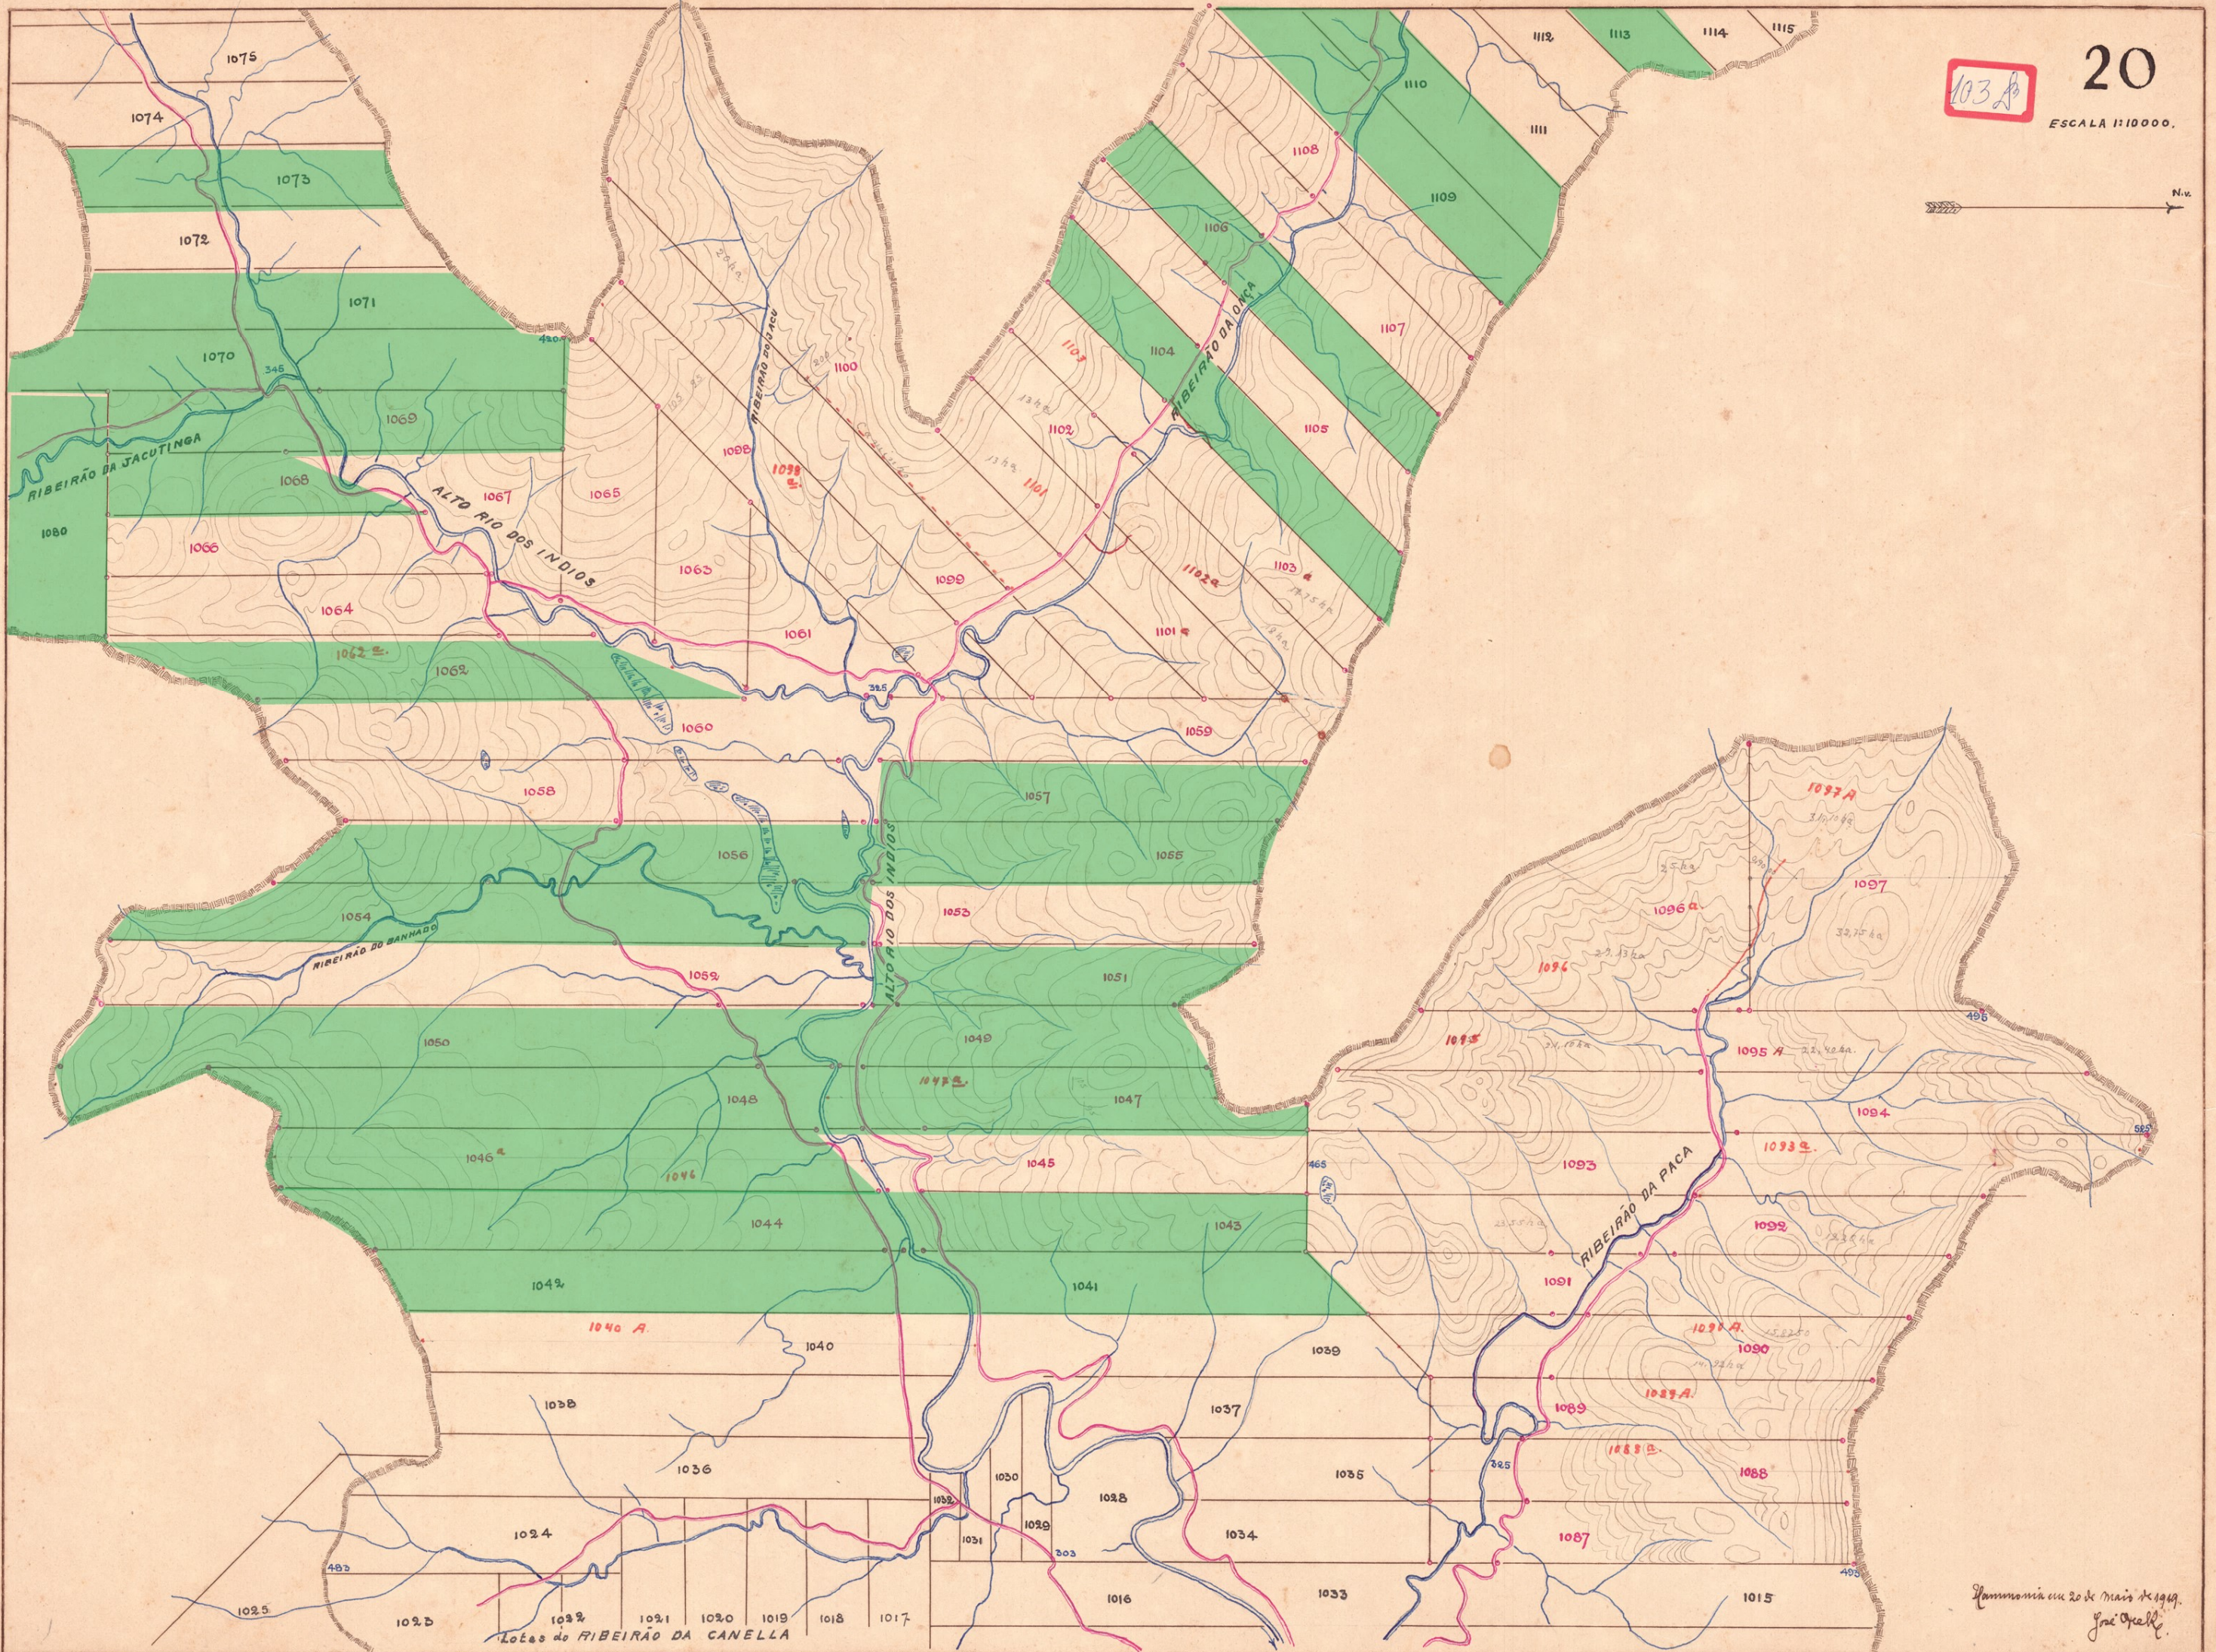

103 B

20

ESCALA 1:10000.

Lotes do RIBEIRÃO DA CANELLA

Hammonia em 20 de Maio de 1919.
João Opelt