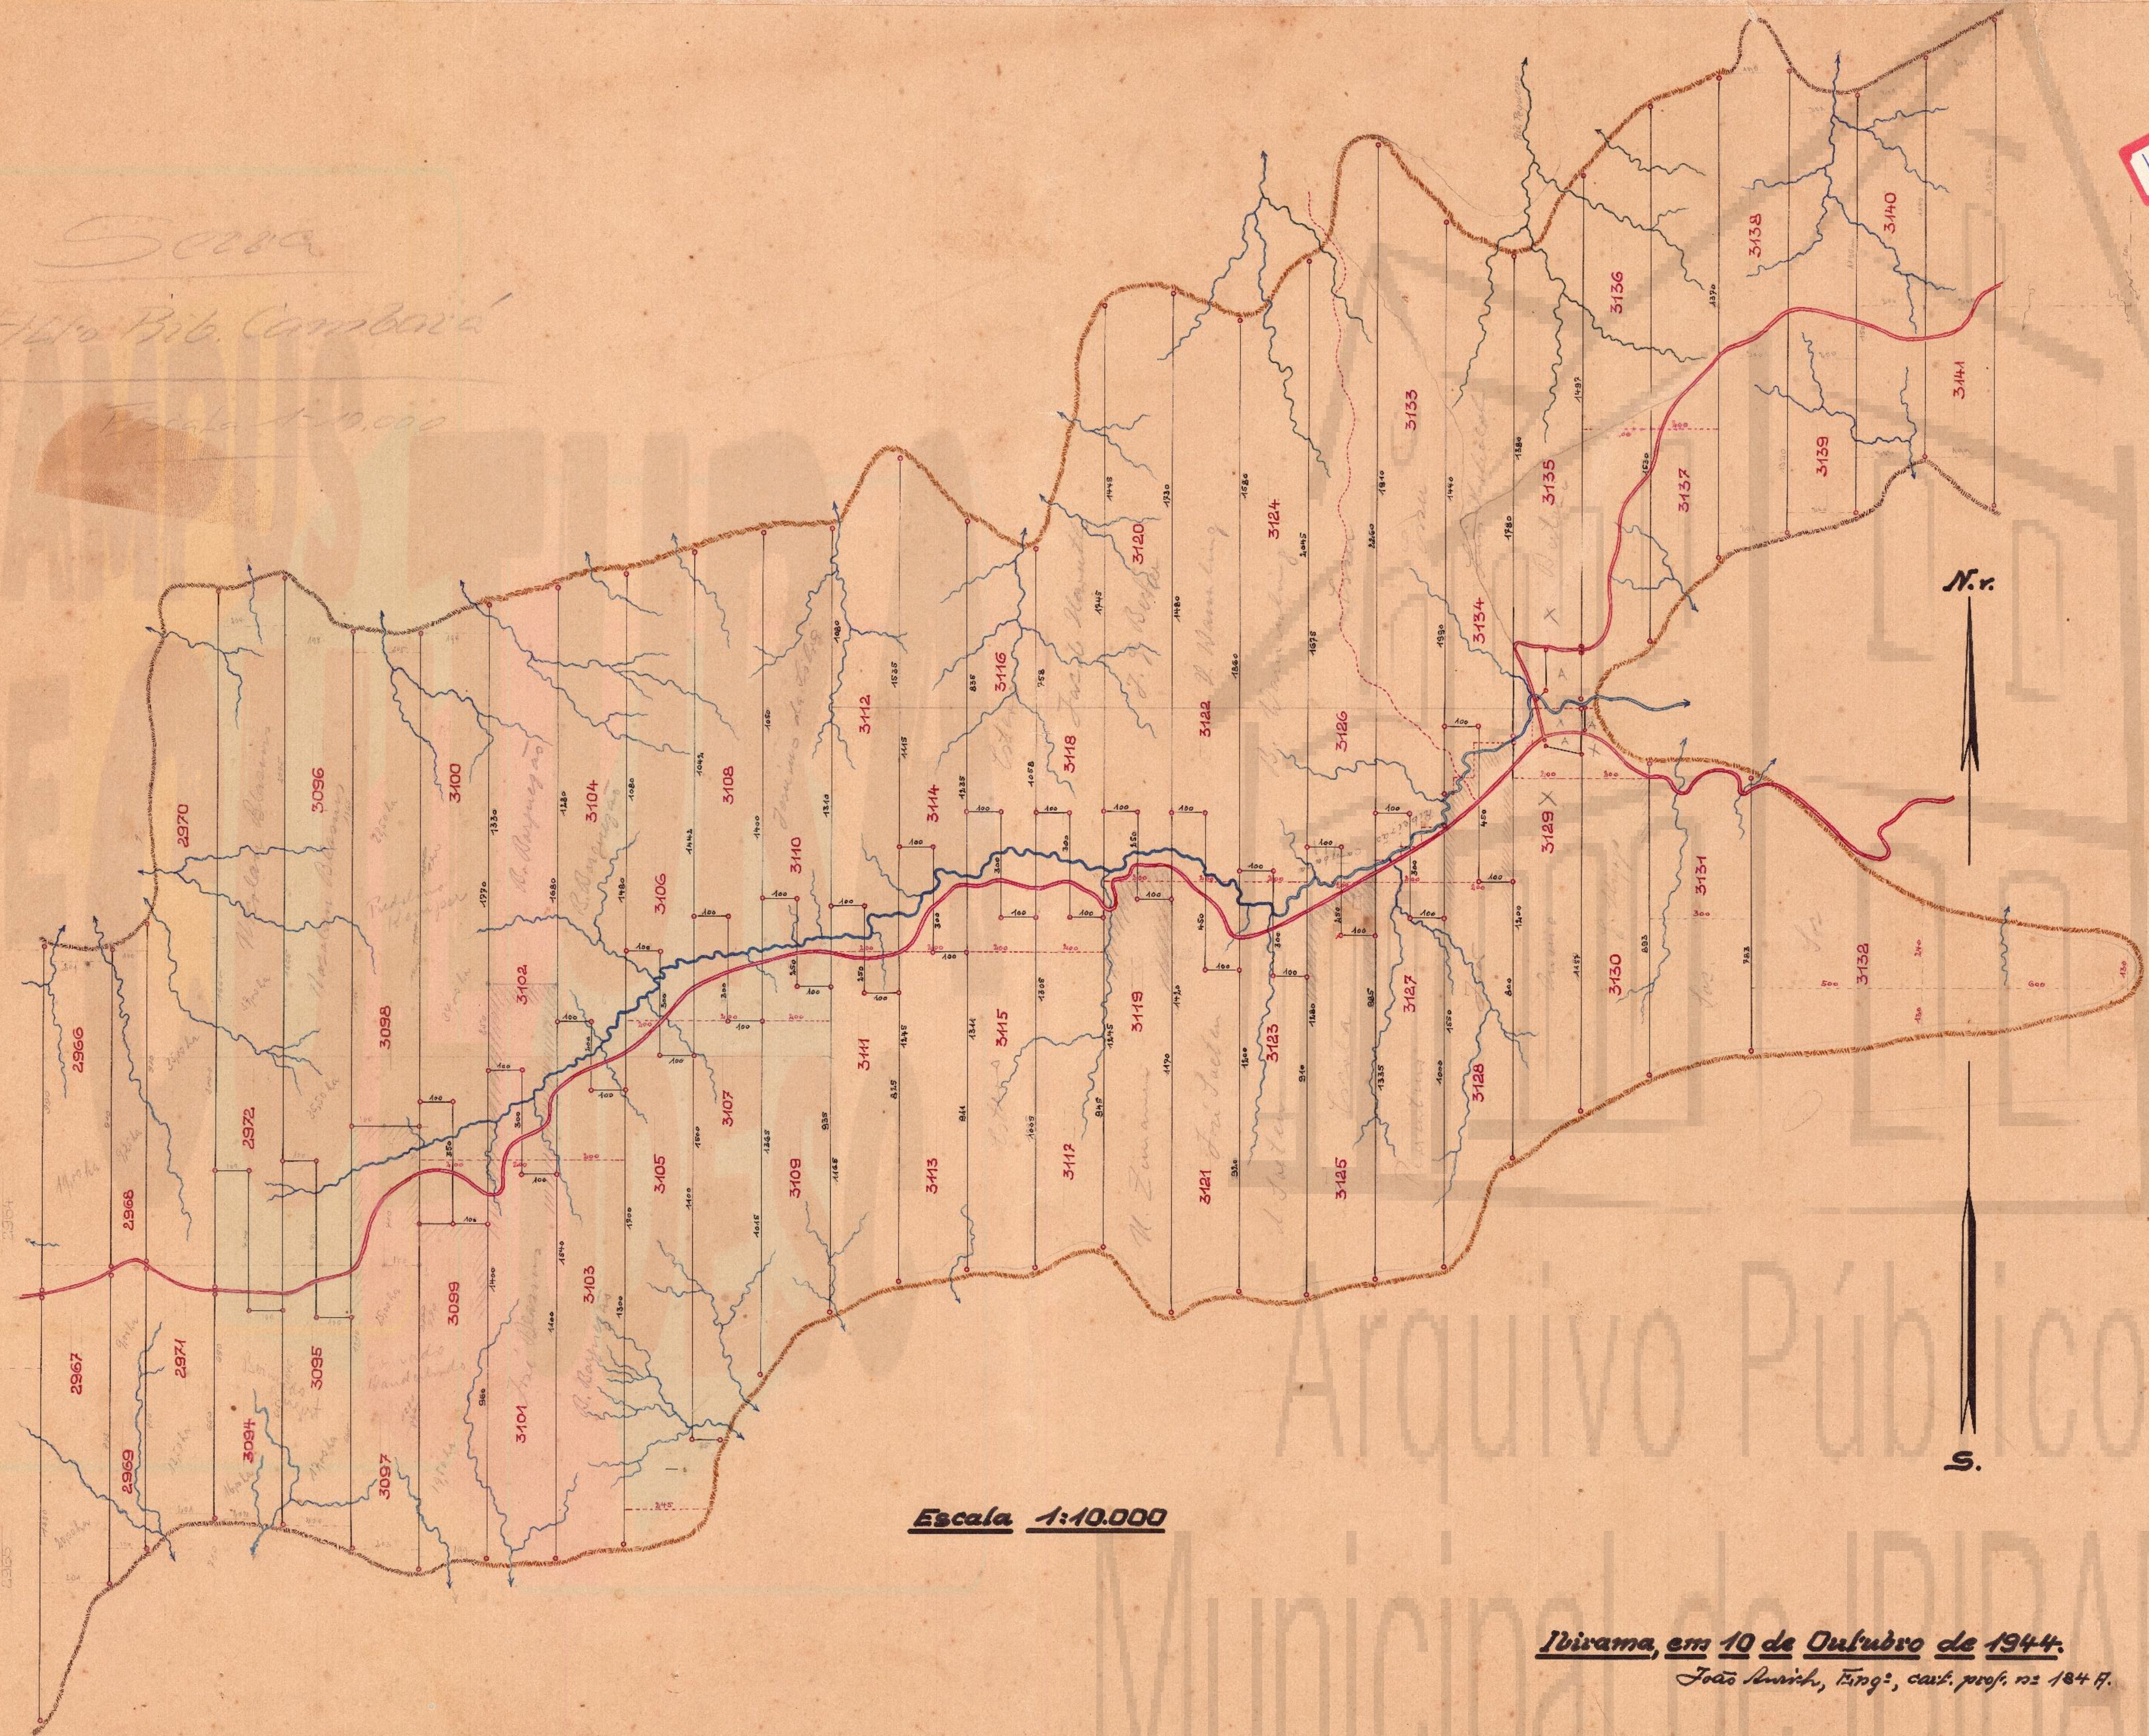

151 A

Serra
Faz. Bib. Cambaia
Escala 1:10,000

Escala 1:10.000

Ibirama, em 10 de Outubro de 1944.
João Amick, Engº, cart. profº, nº 1847.

Arquivo Público

MUNICIPAL DE IBIRAMA