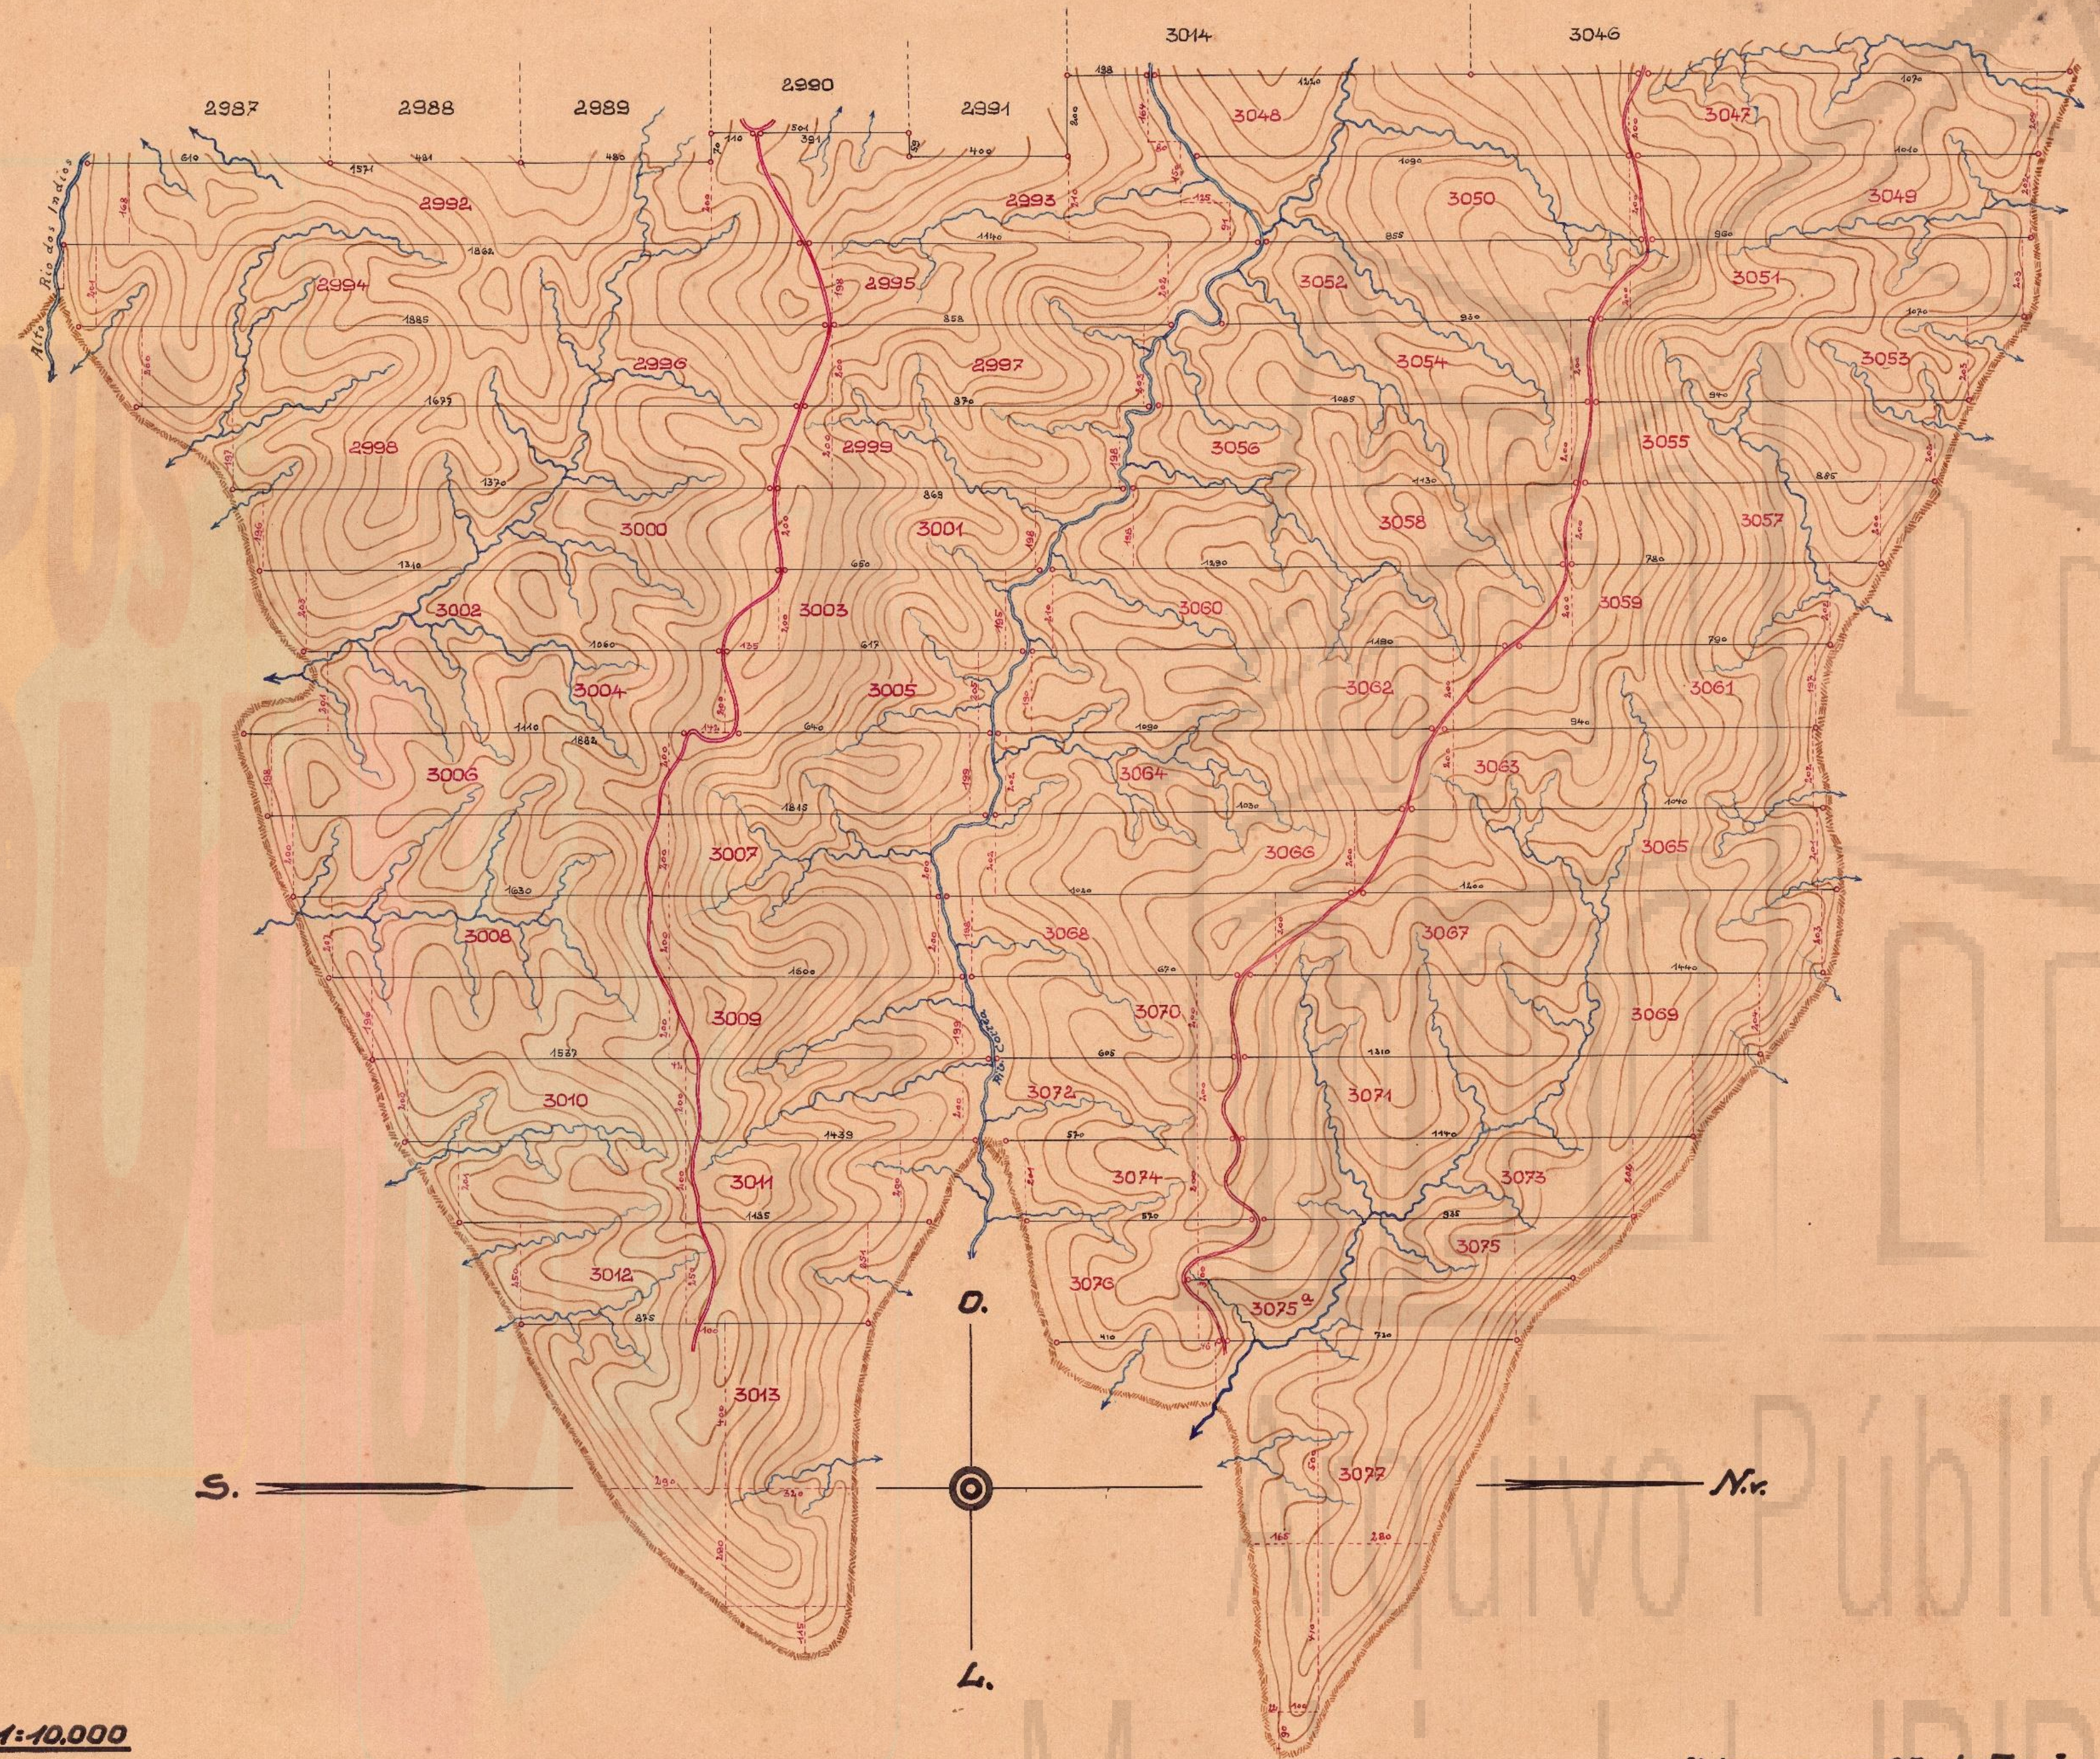

150 B

Escala 1:10,000

Ibirama, em 23 de Junho de 1944.
 João Amiel, Eng^o, Carl. Prof. 712 184 A.