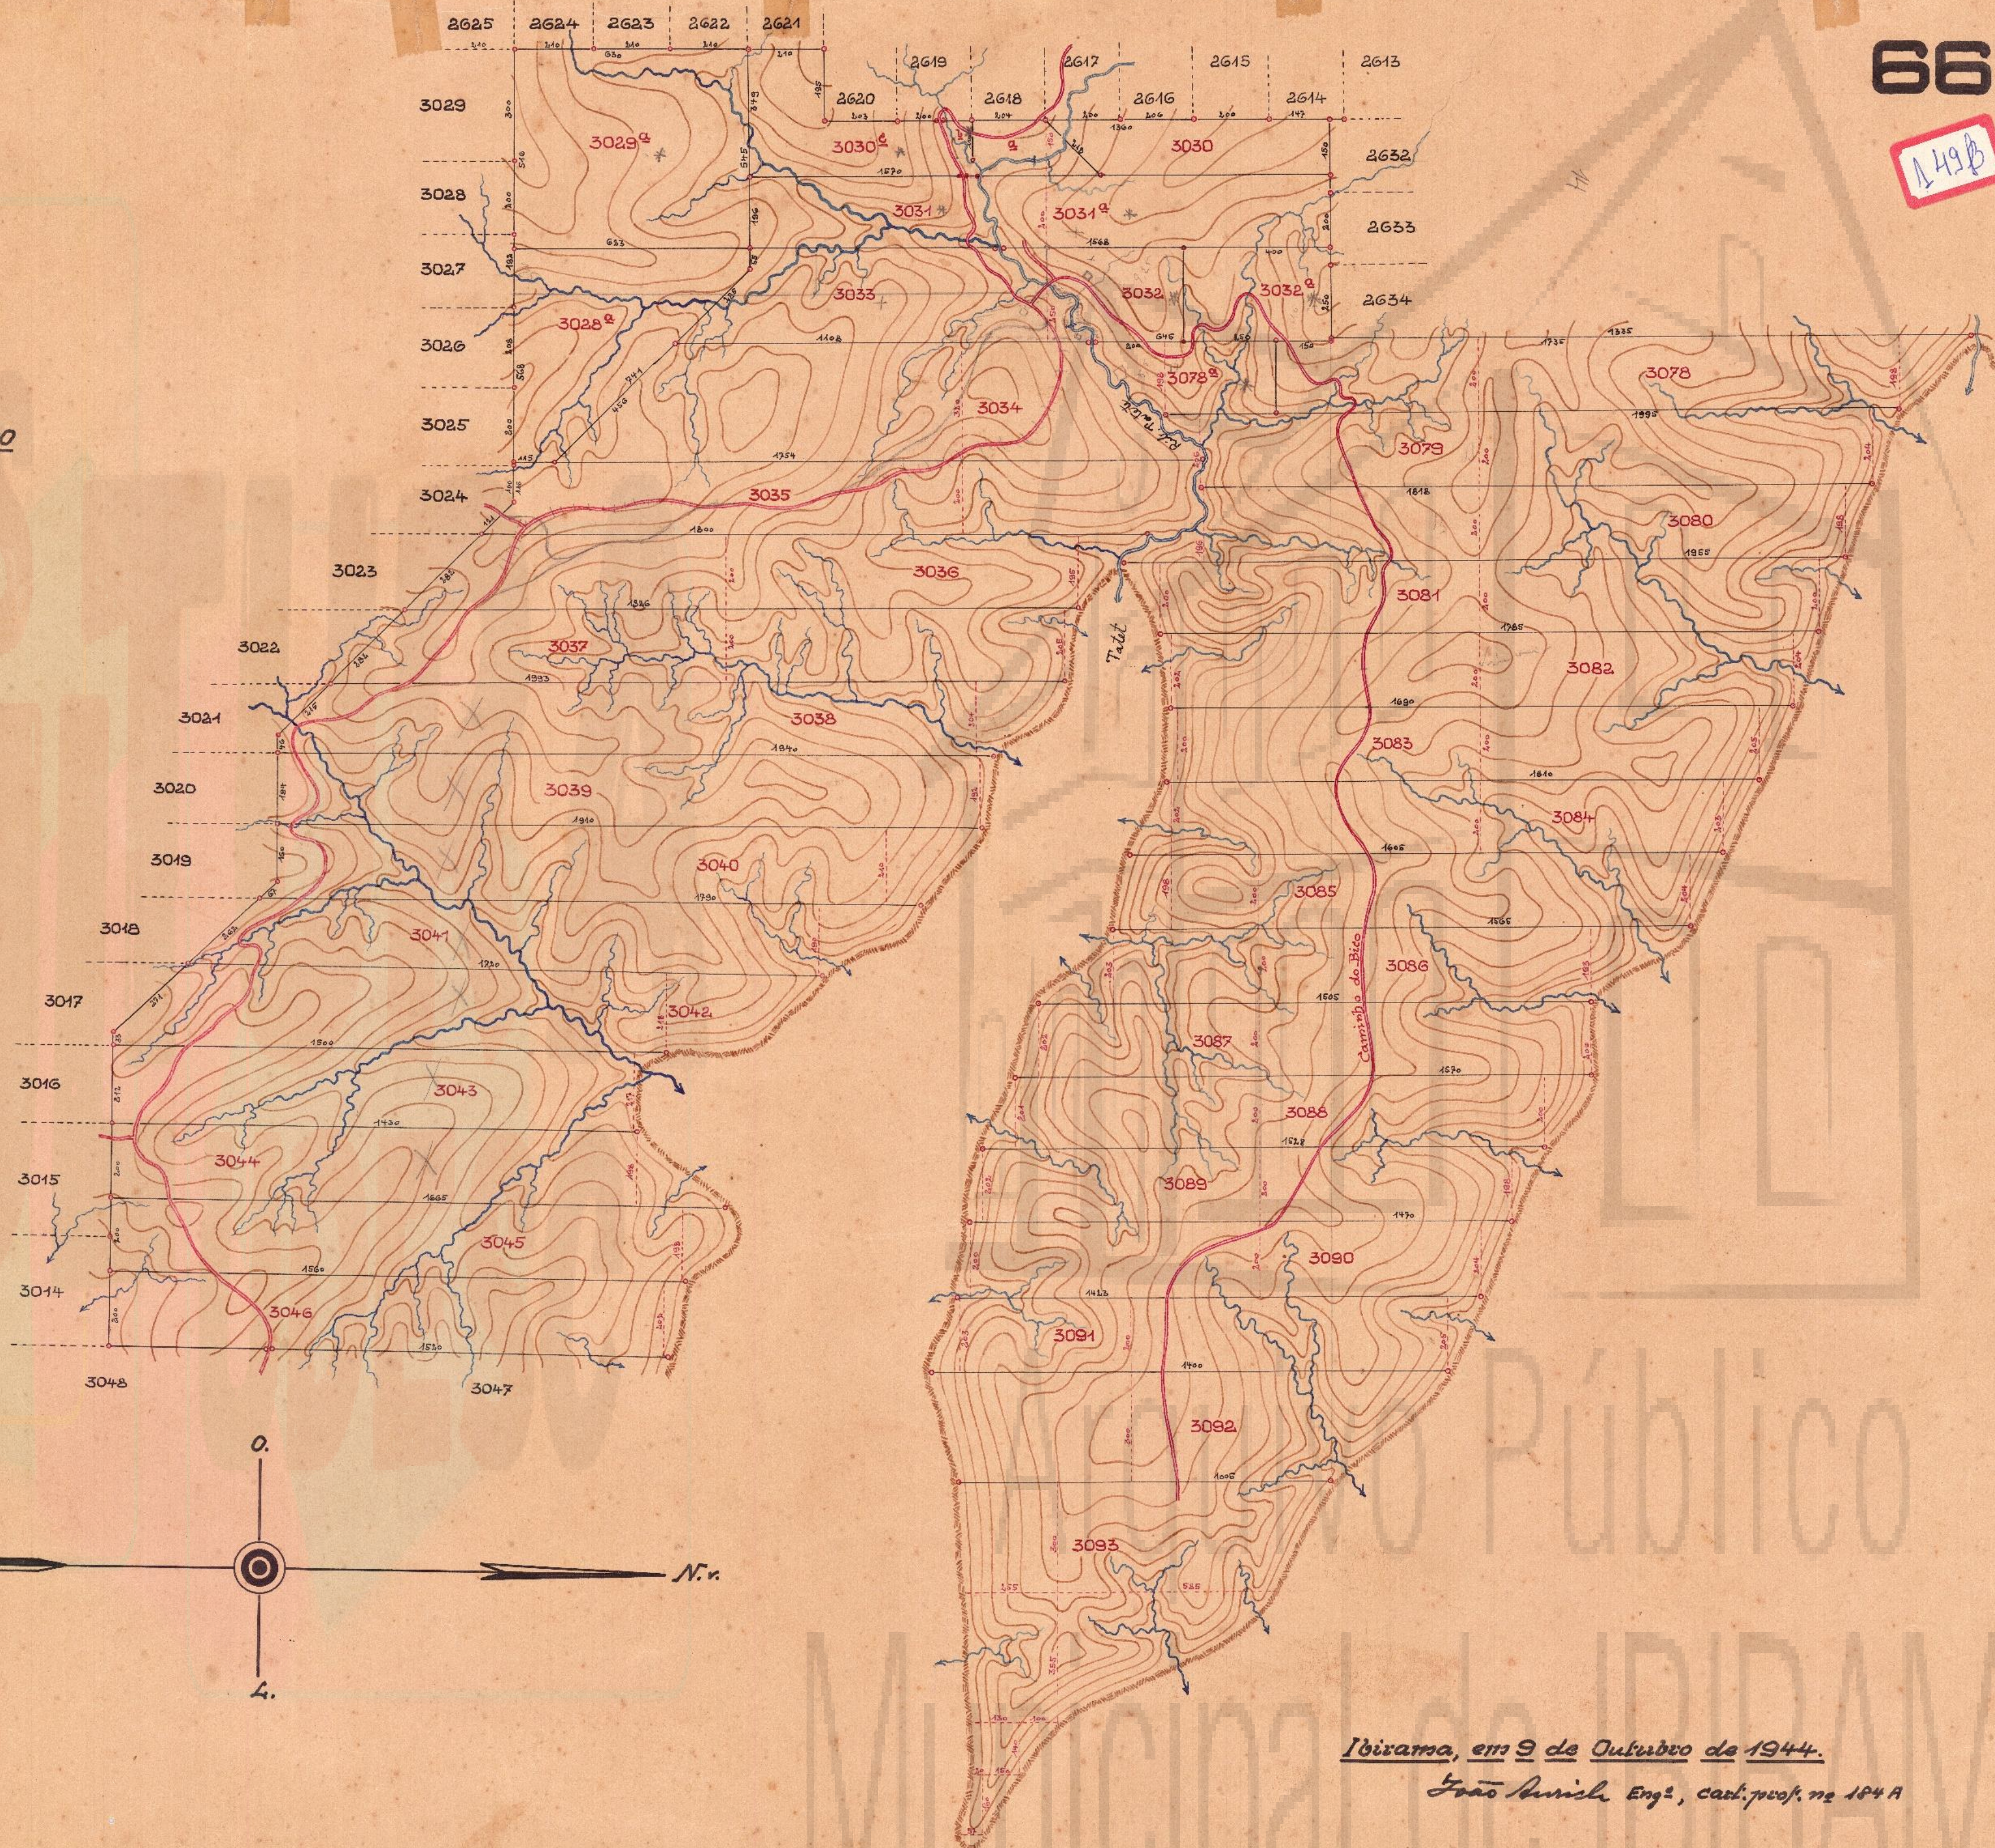

149B

Escala 1:10.000

Ibirama, em 9 de Outubro de 1944.
 João Arrisch Eng^o, Cart. prof. nº 184 A