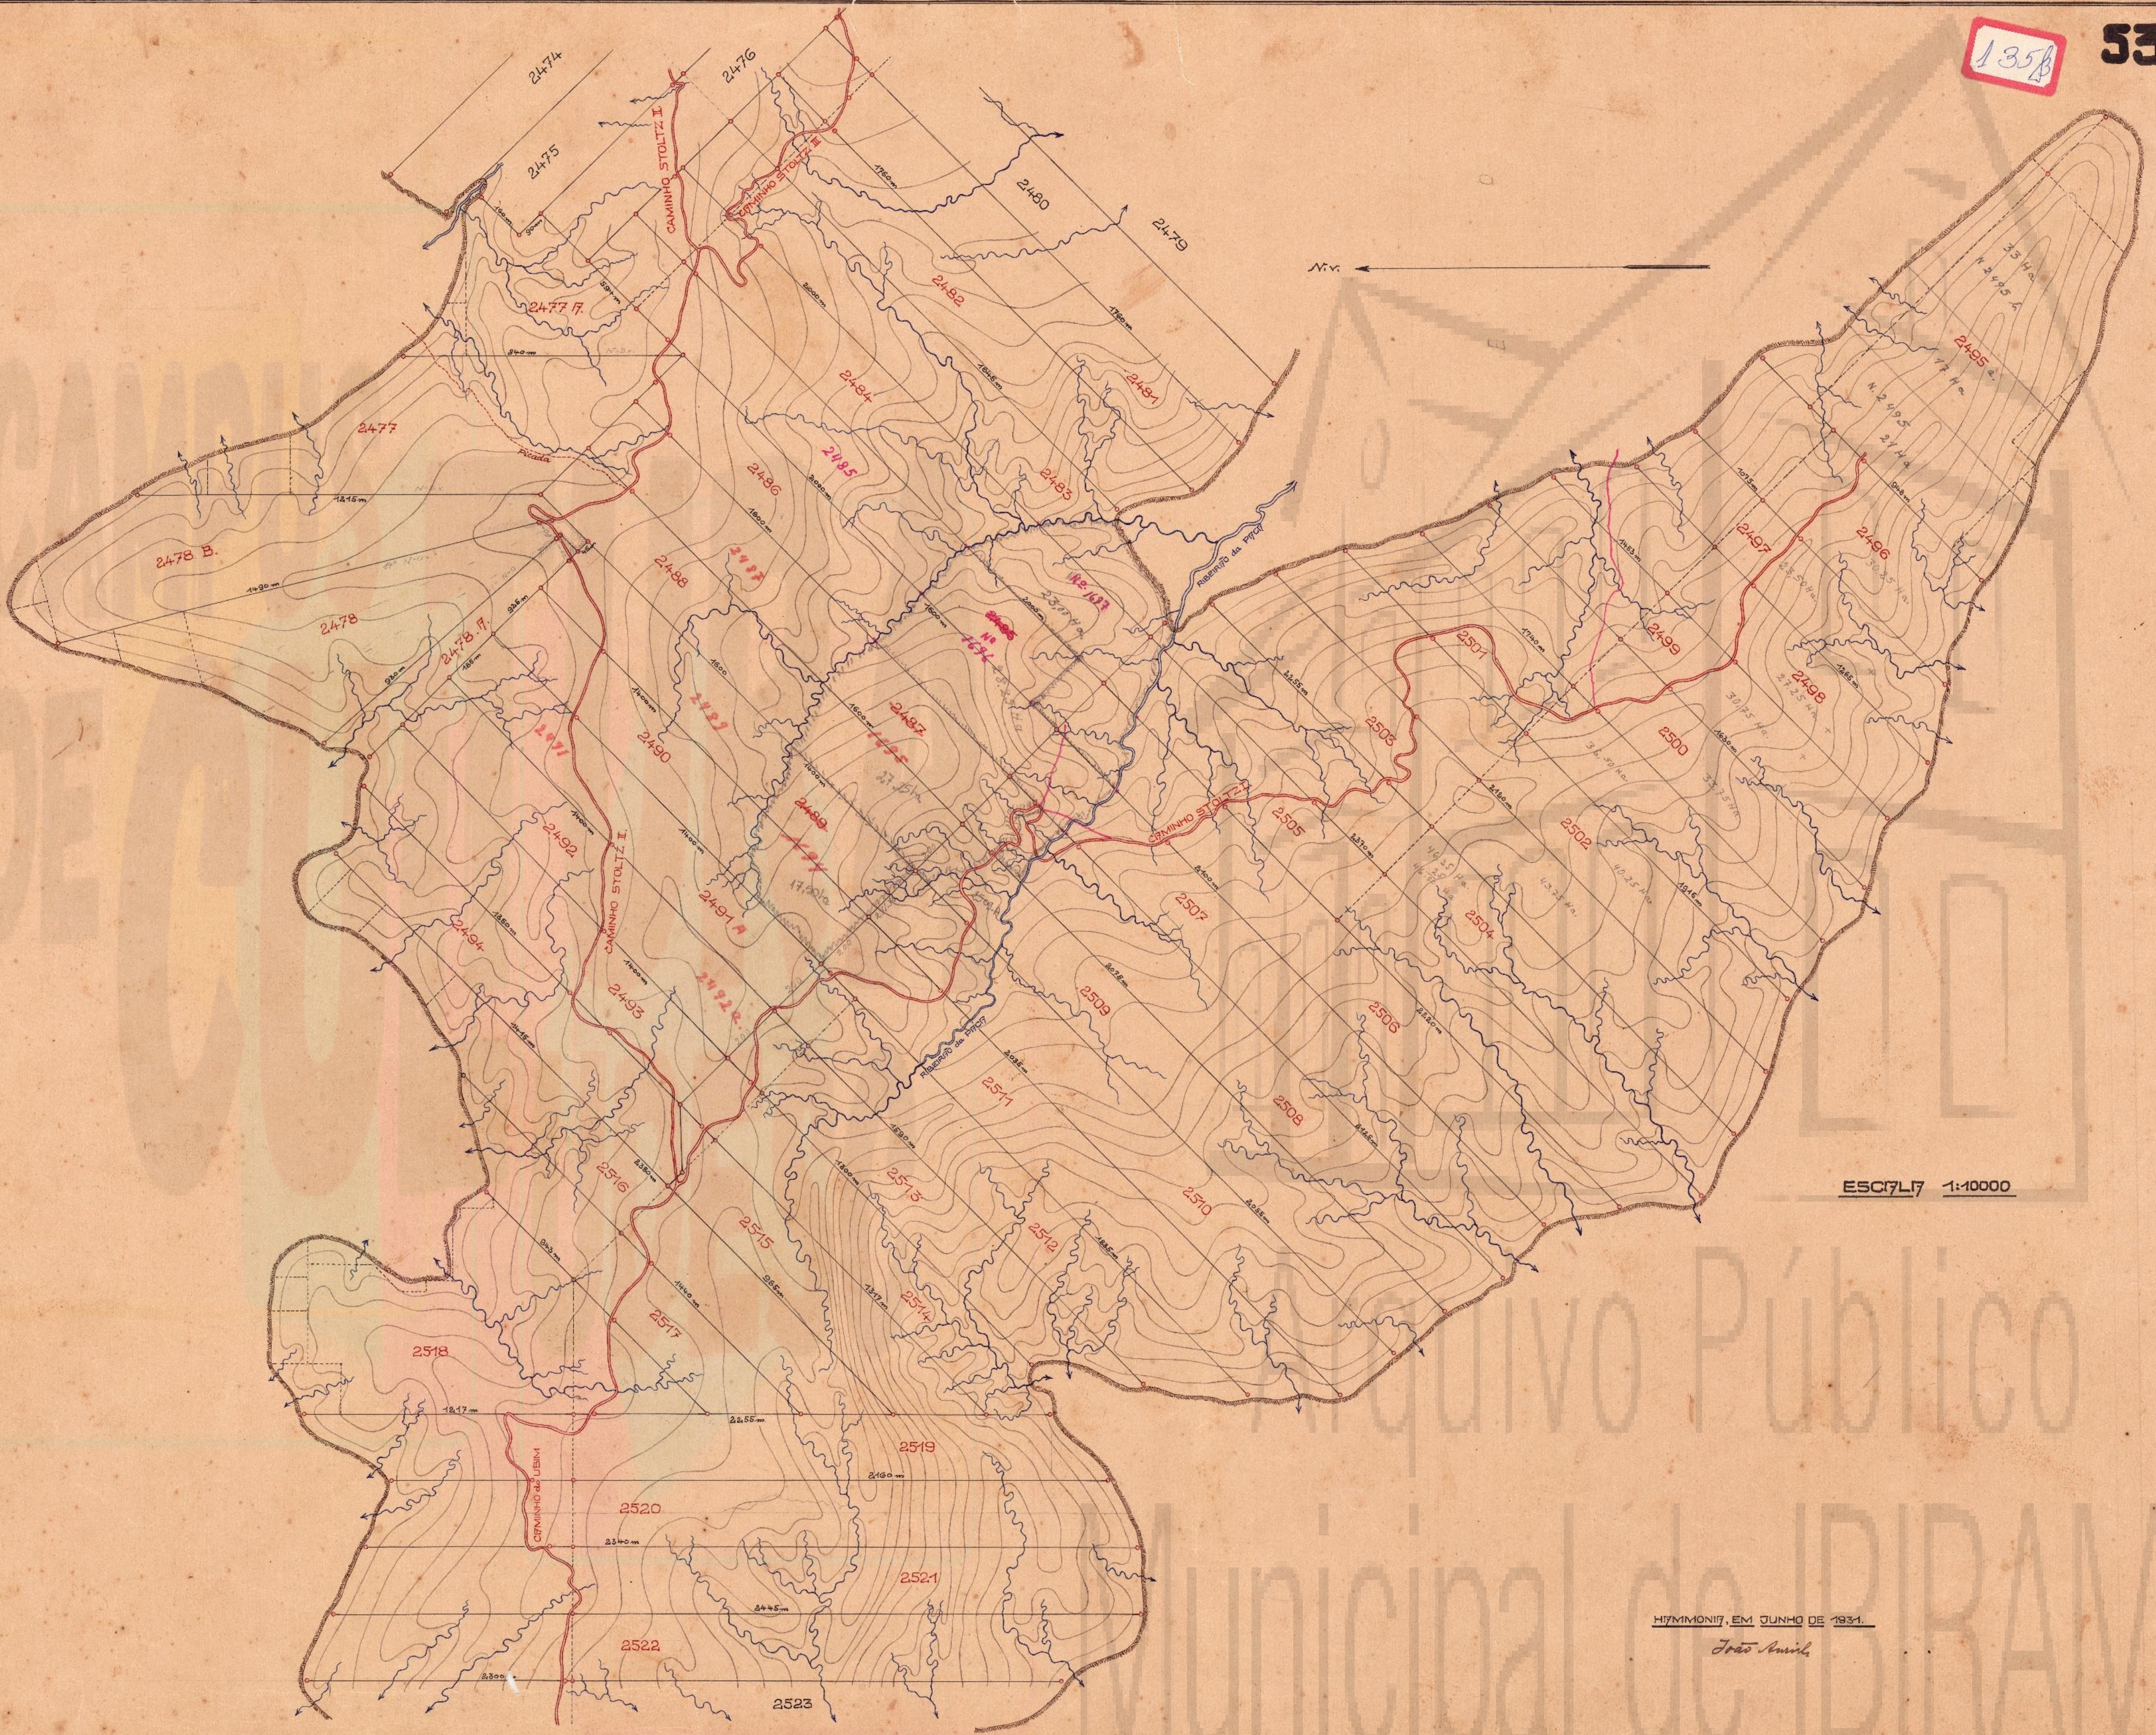

1358

ESCALA 1:10000

HEMORRAGIA, EM JUNHO DE 1931.

João Amiel

Arquivo Público
Municipal de BRAMA