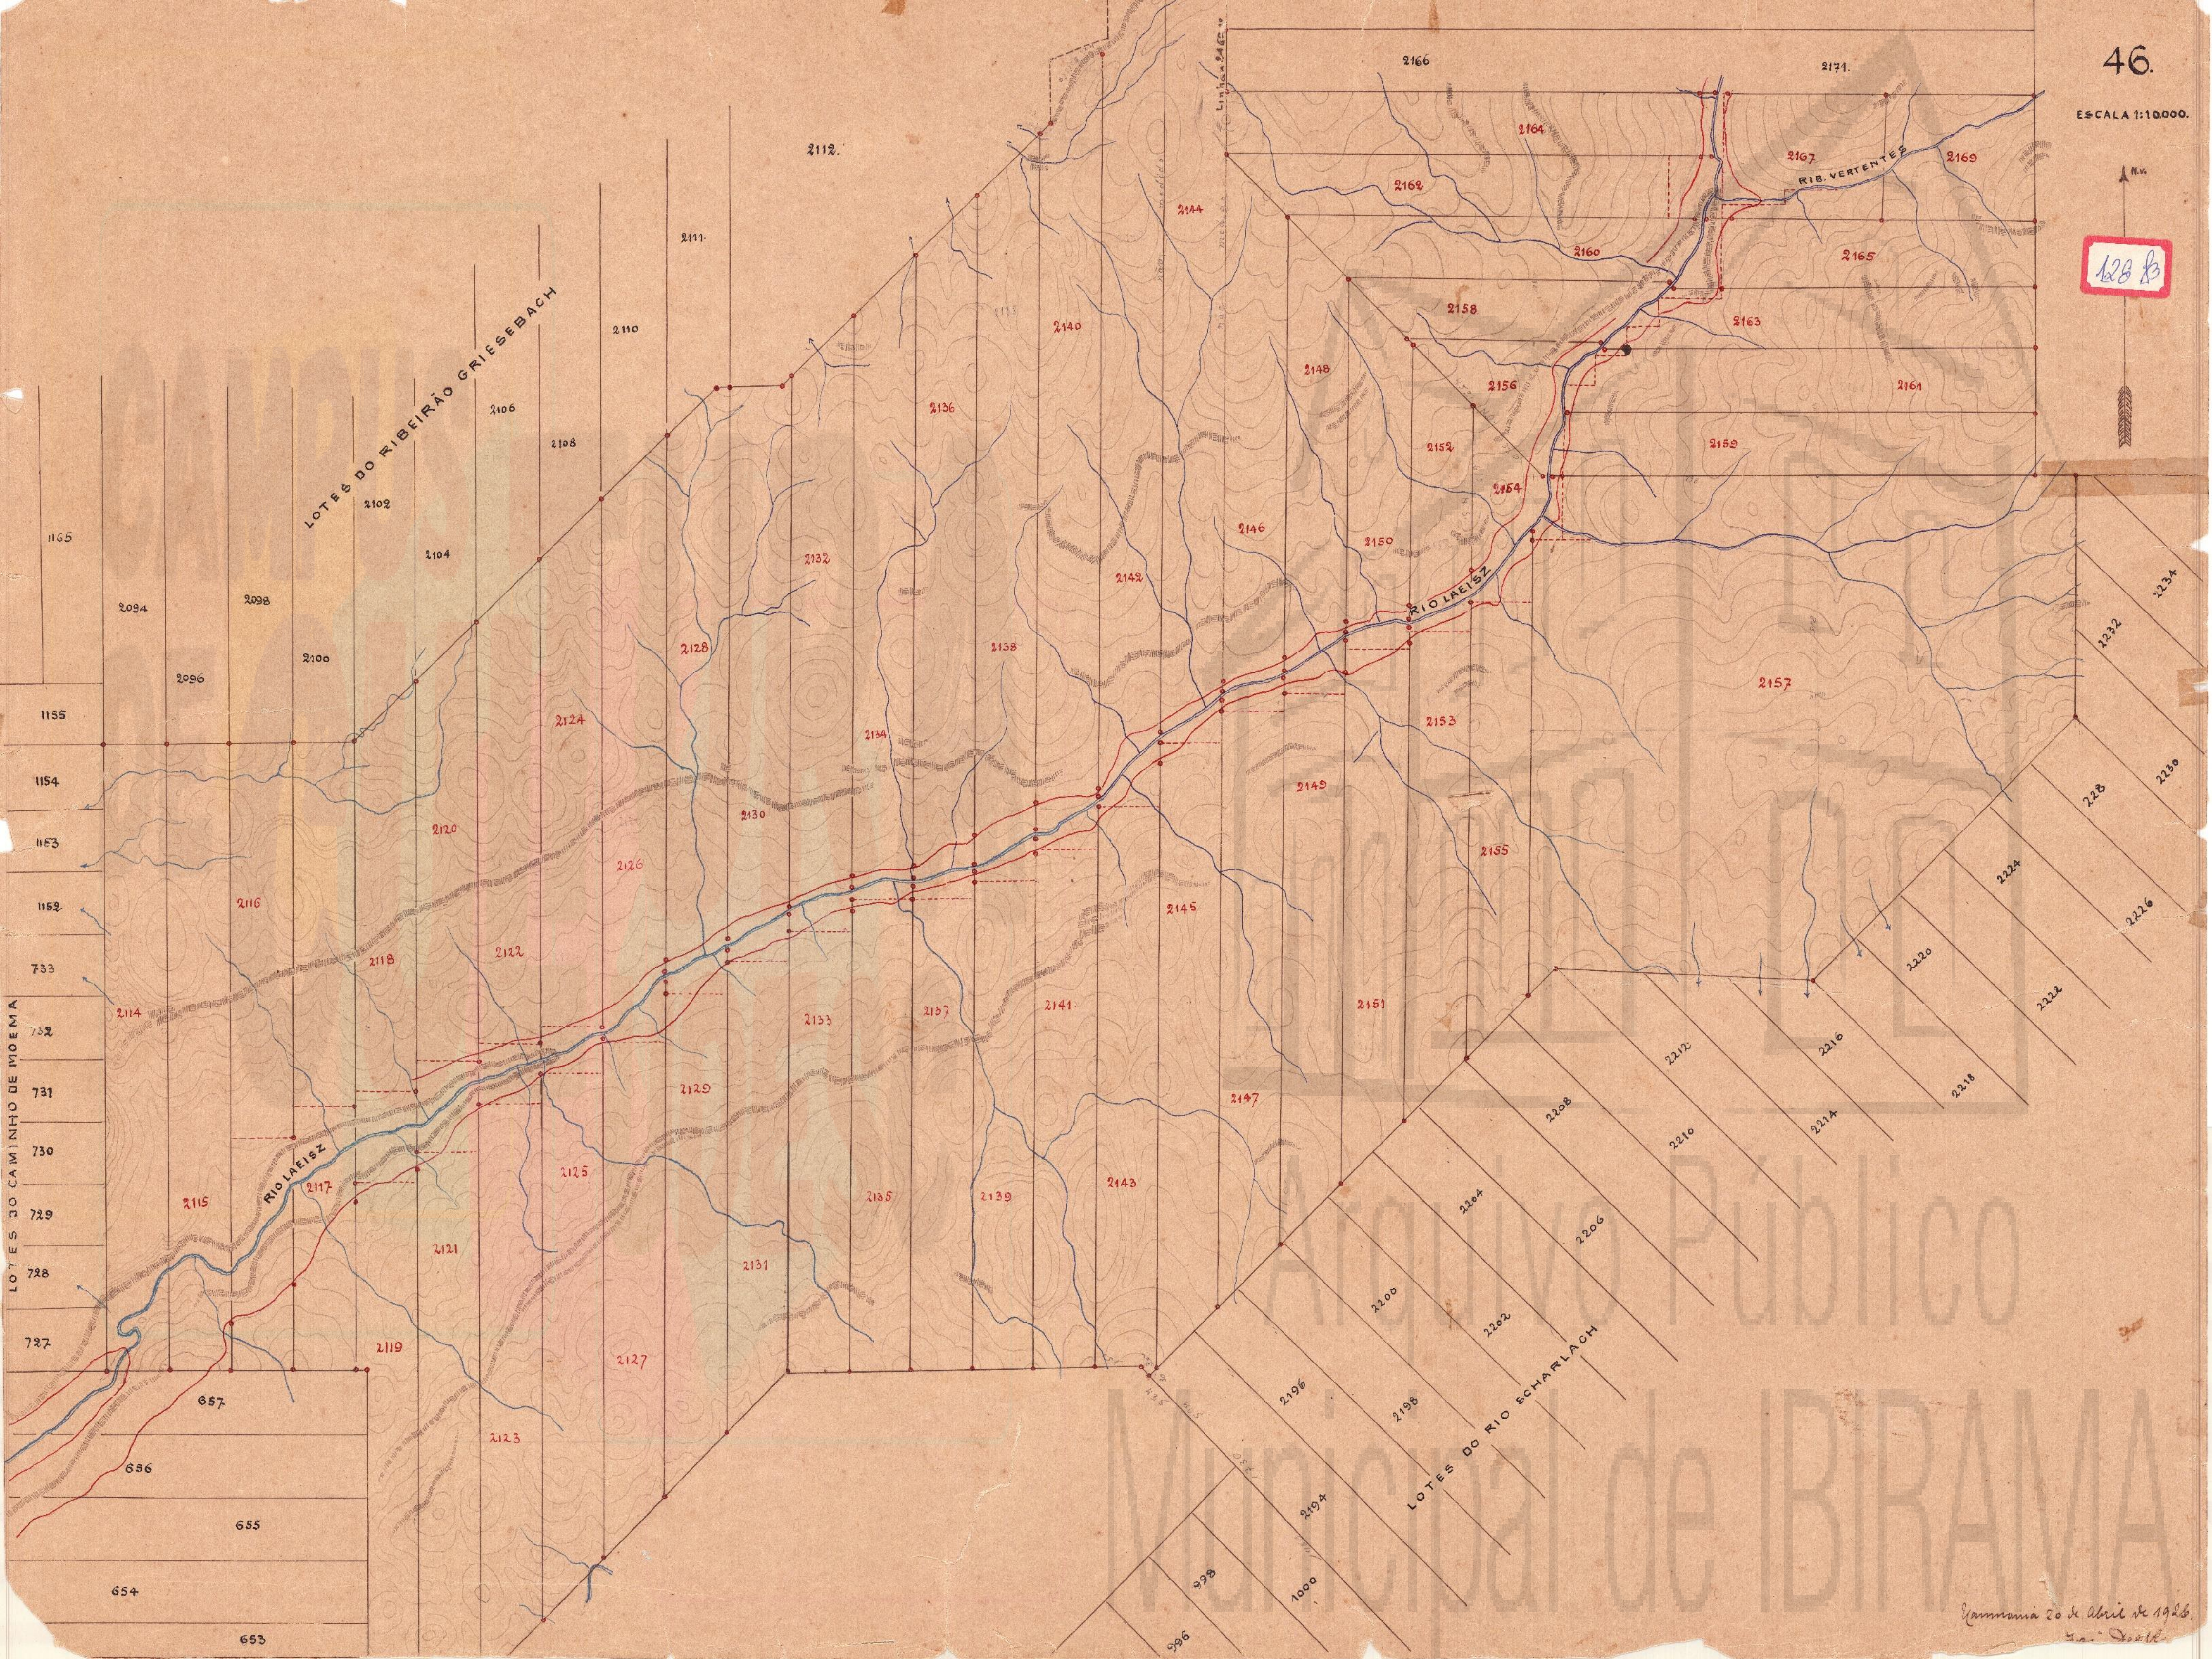

128 B

LOTES DO RIBEIRÃO GRIESEBACH

LOTES DO CAMINHO DE MOEMA

LOTES DO RIO SCHARLACH

Yamnia 20 de Abril de 1926.
Eng. D. Costa