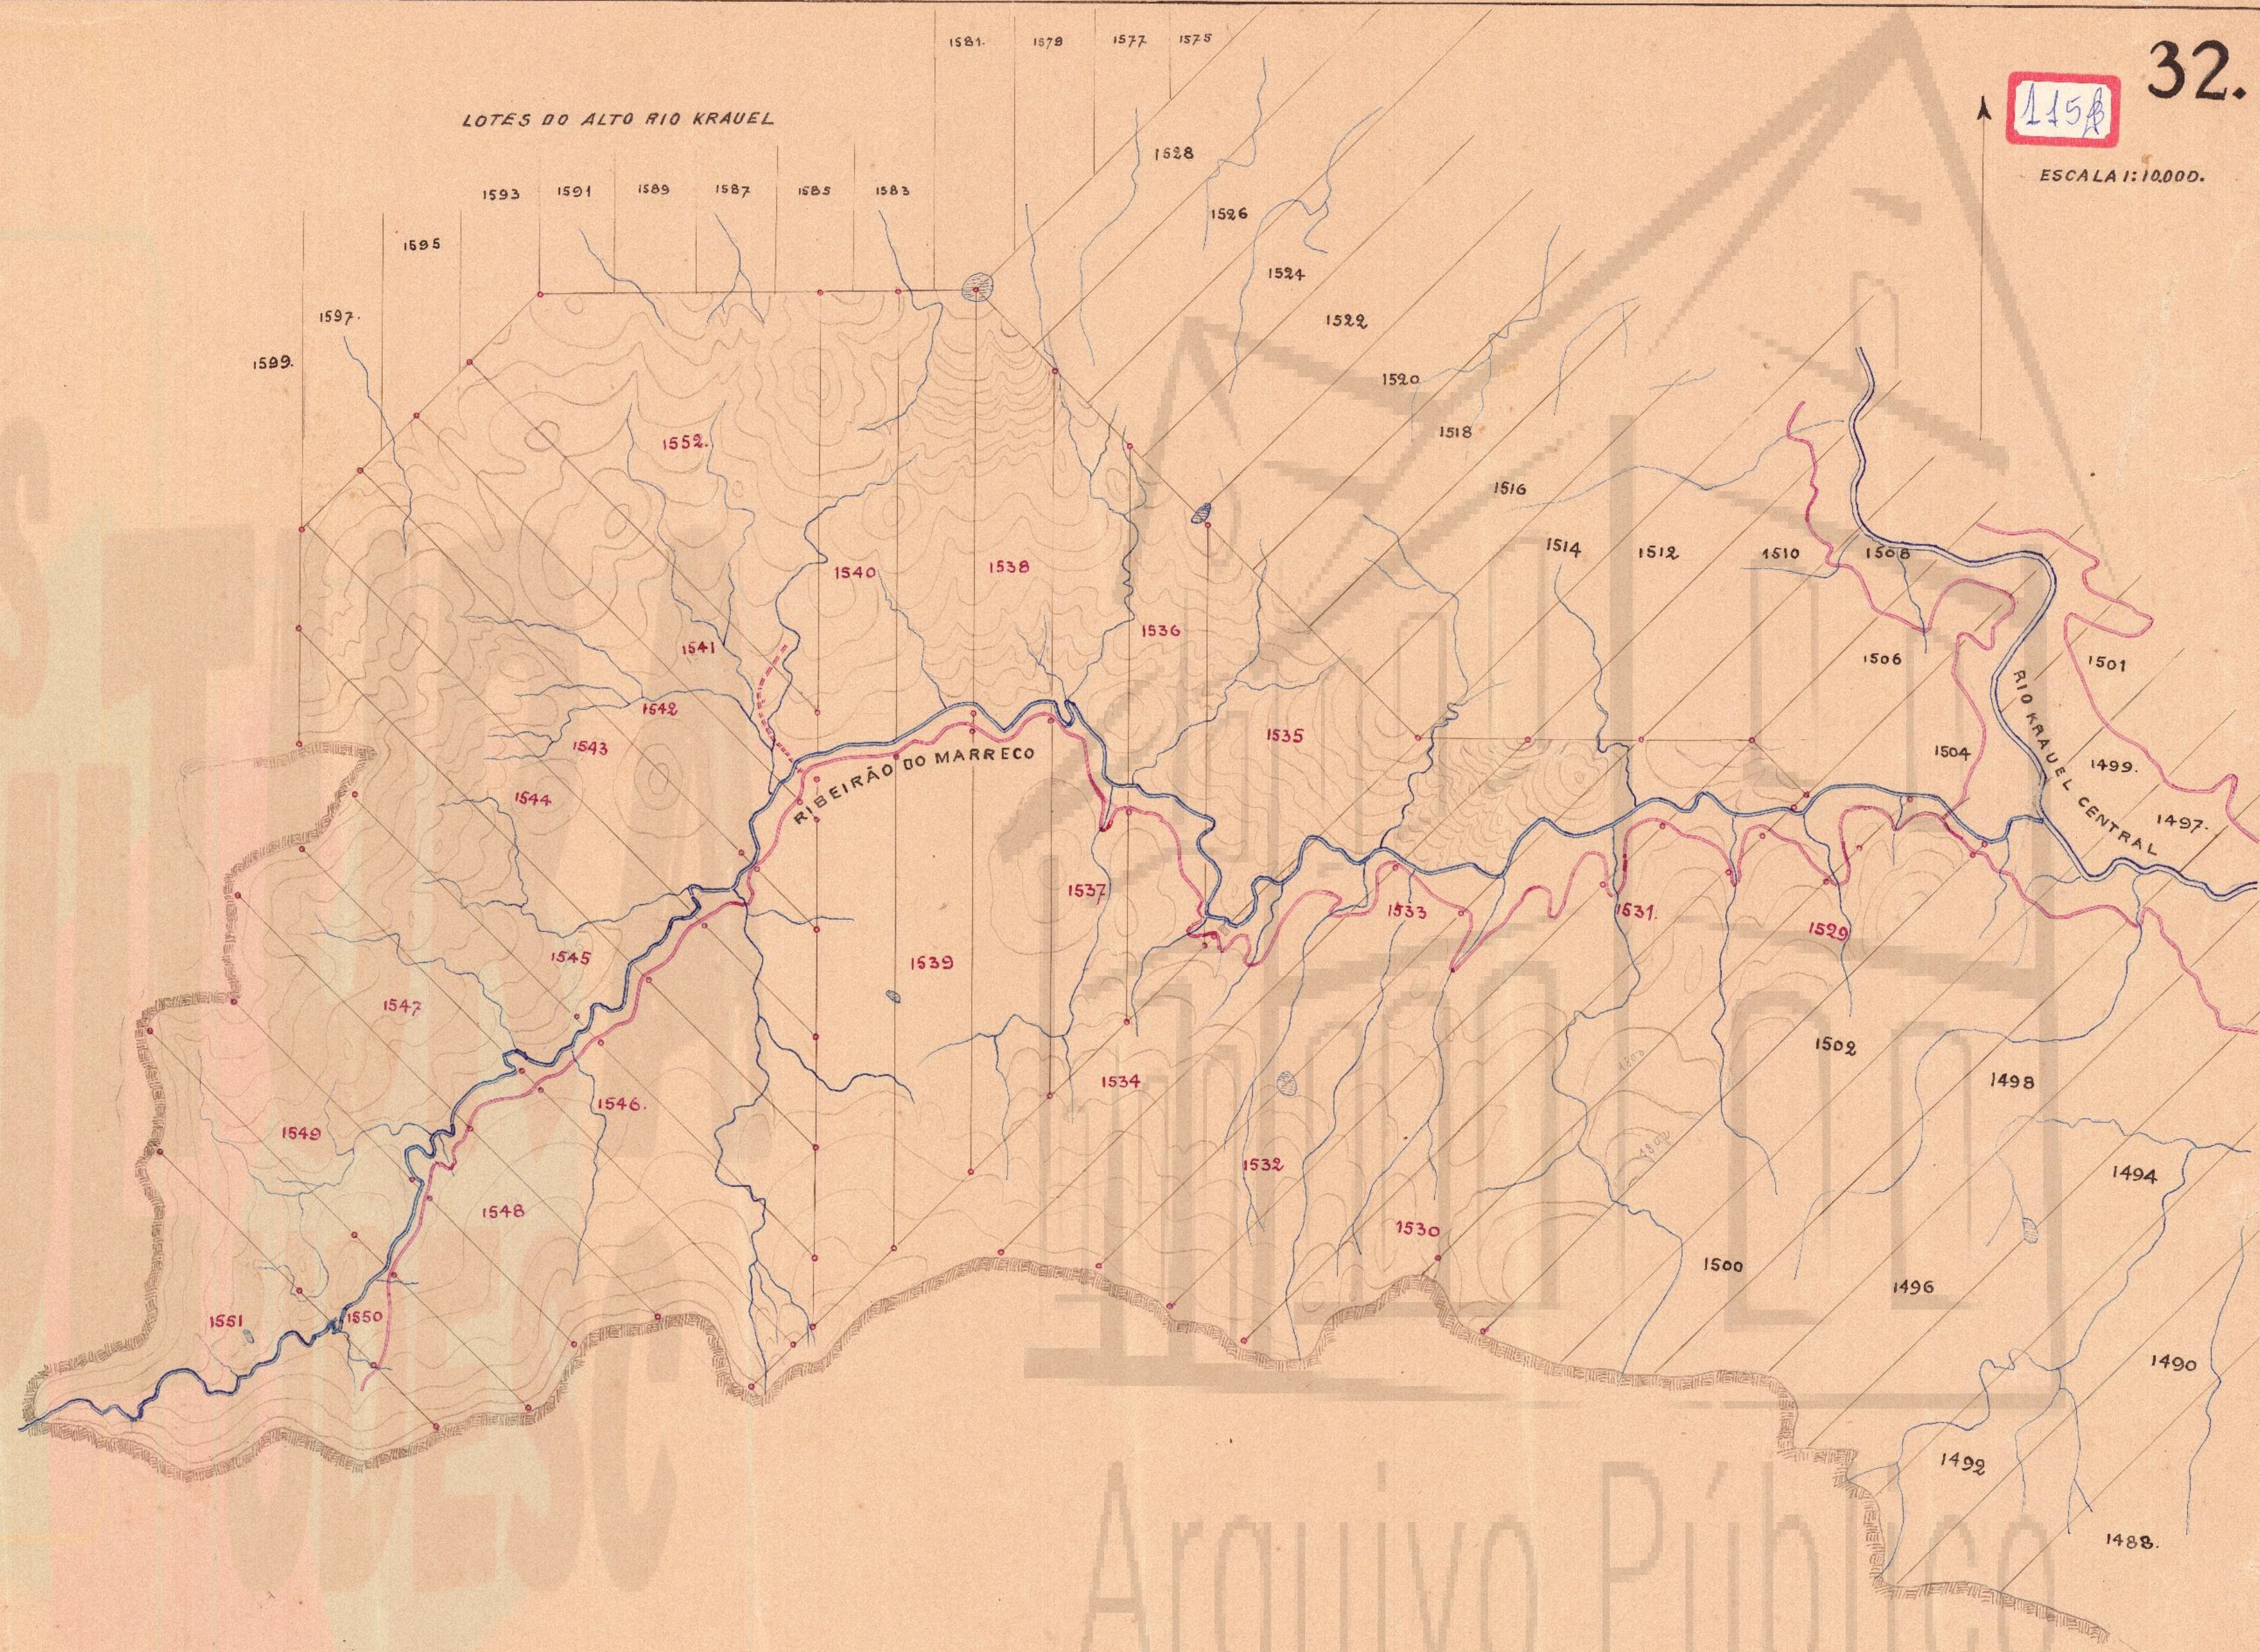

115B

ESCALA 1:10,000.

LOTES DO ALTO RIO KRAUEL

CAMPUS DE QUILAS

Arquivo Público Municipal de BIRAMA