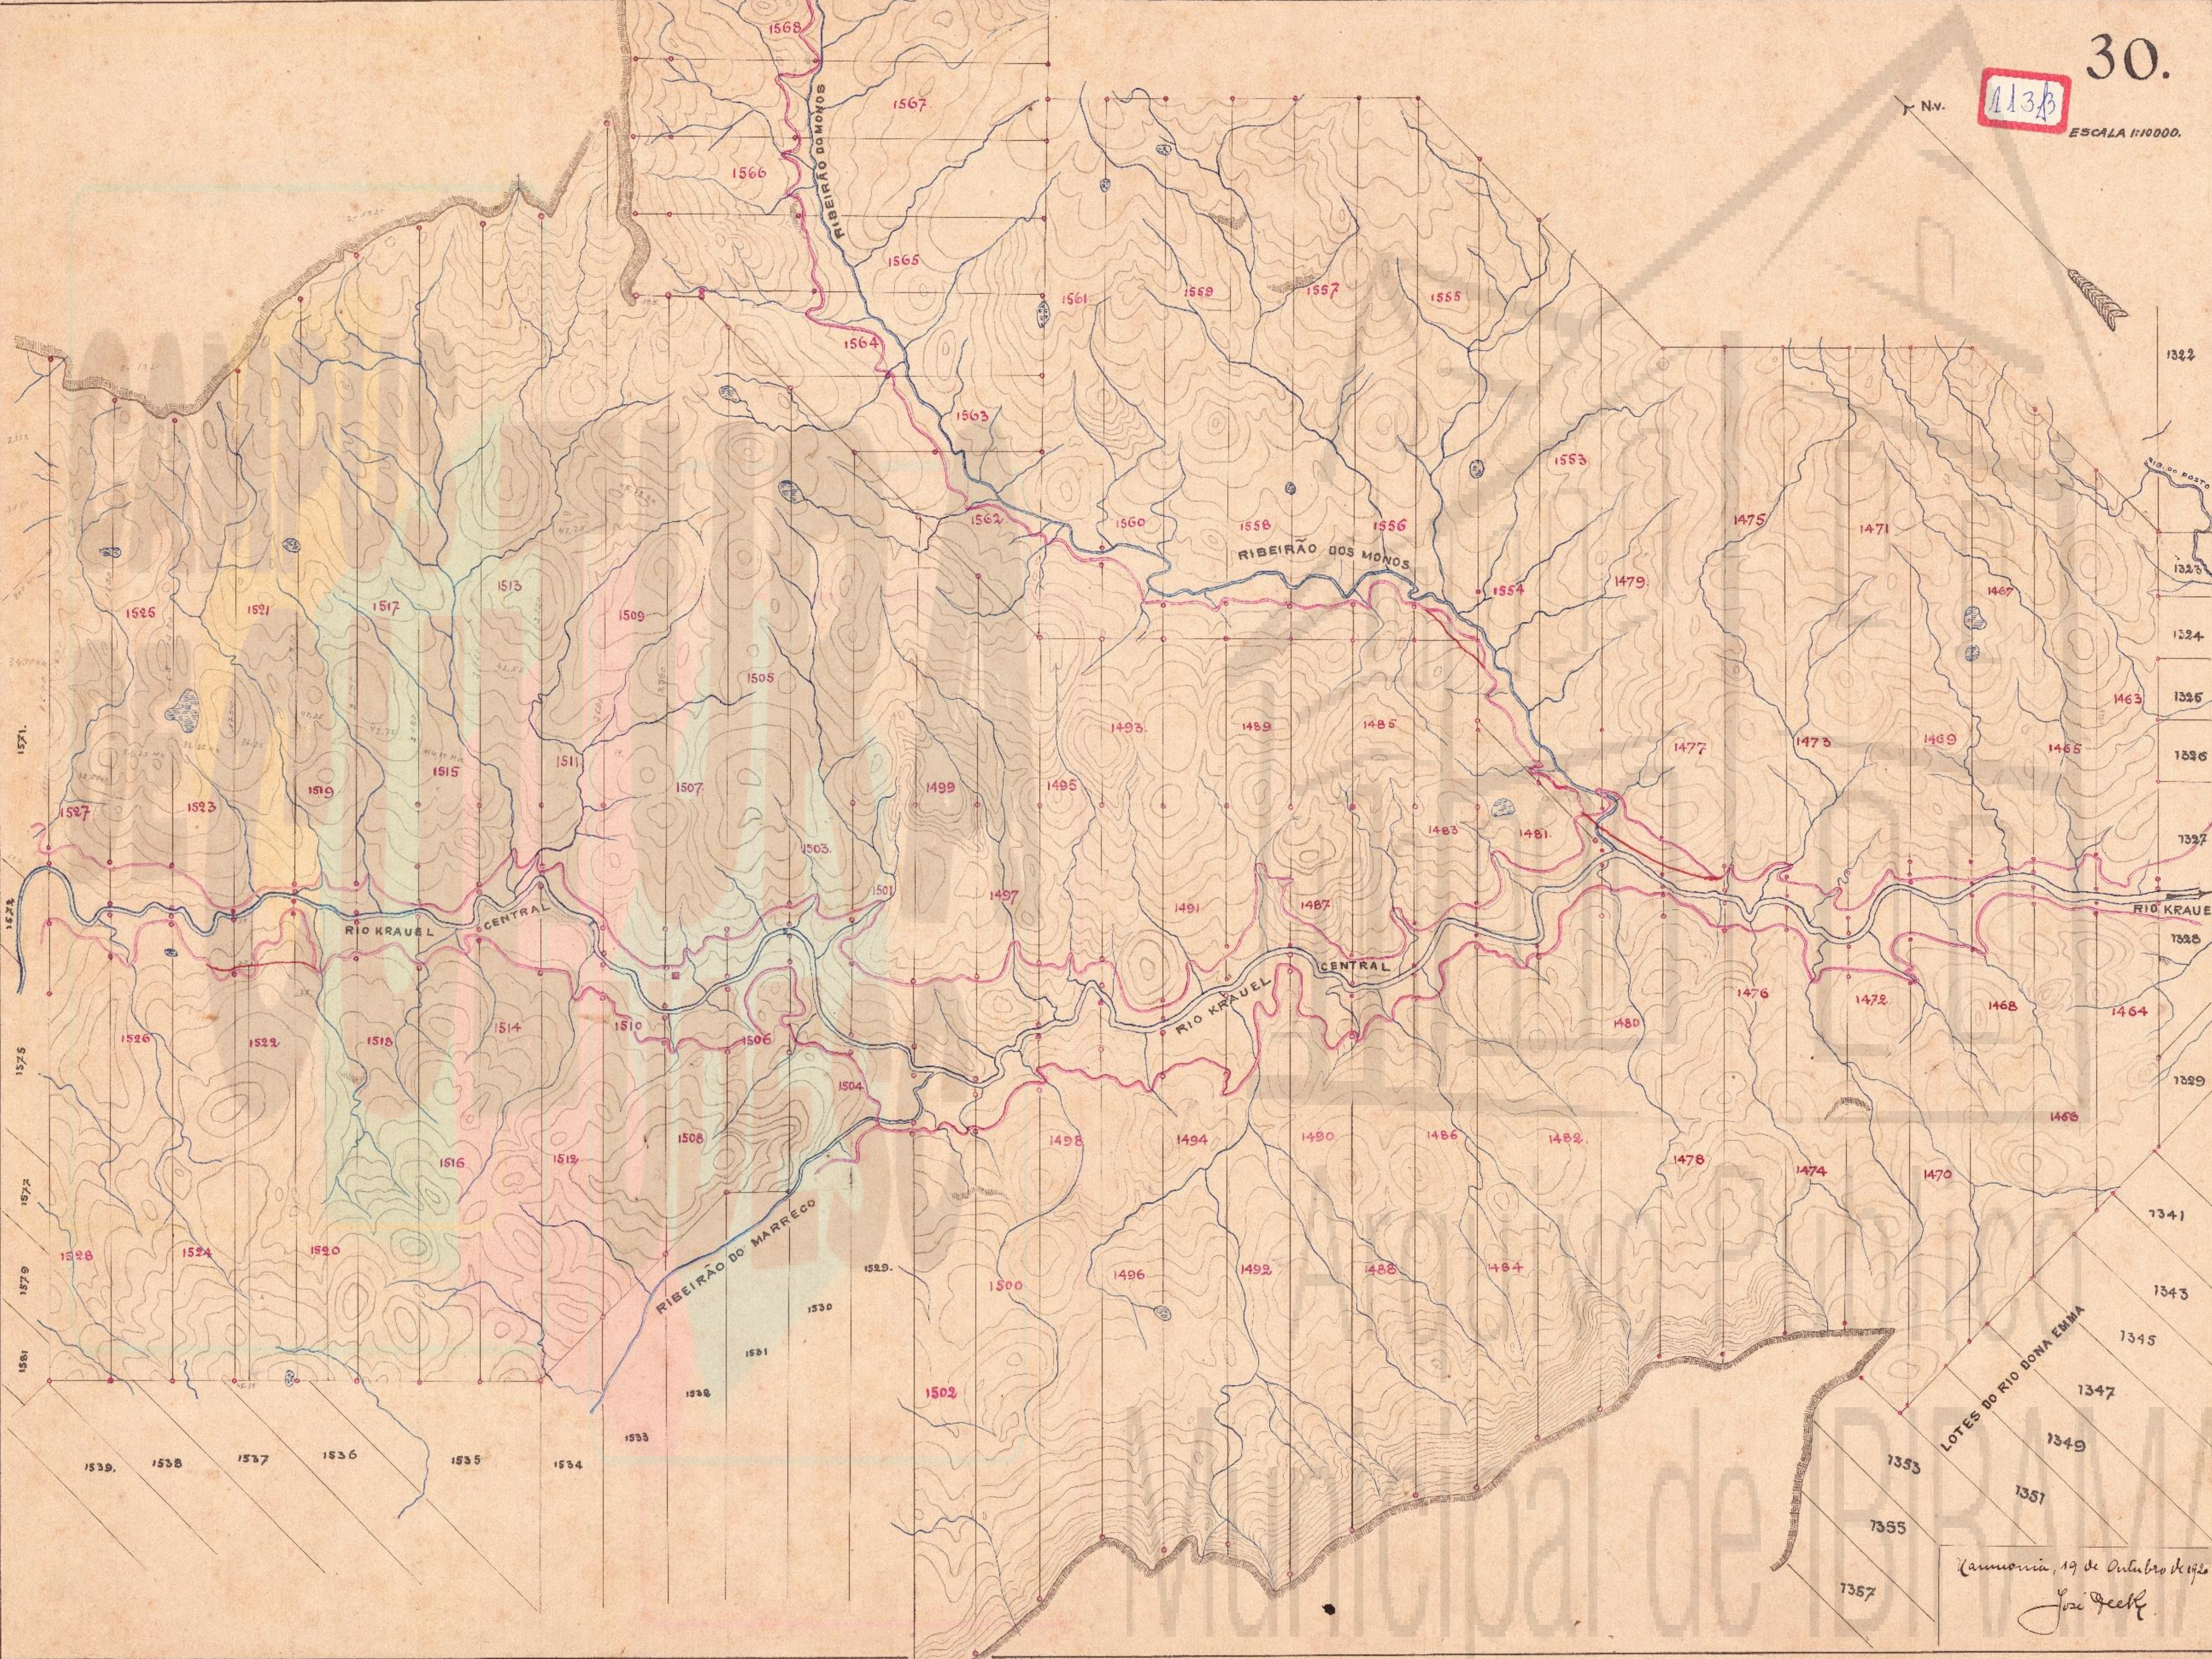

113B

ESCALA 1:10000.

Nv.

LOTES DO RIO DOWA EMMA

Campania, 19 de Outubro de 1928
 José Feijó