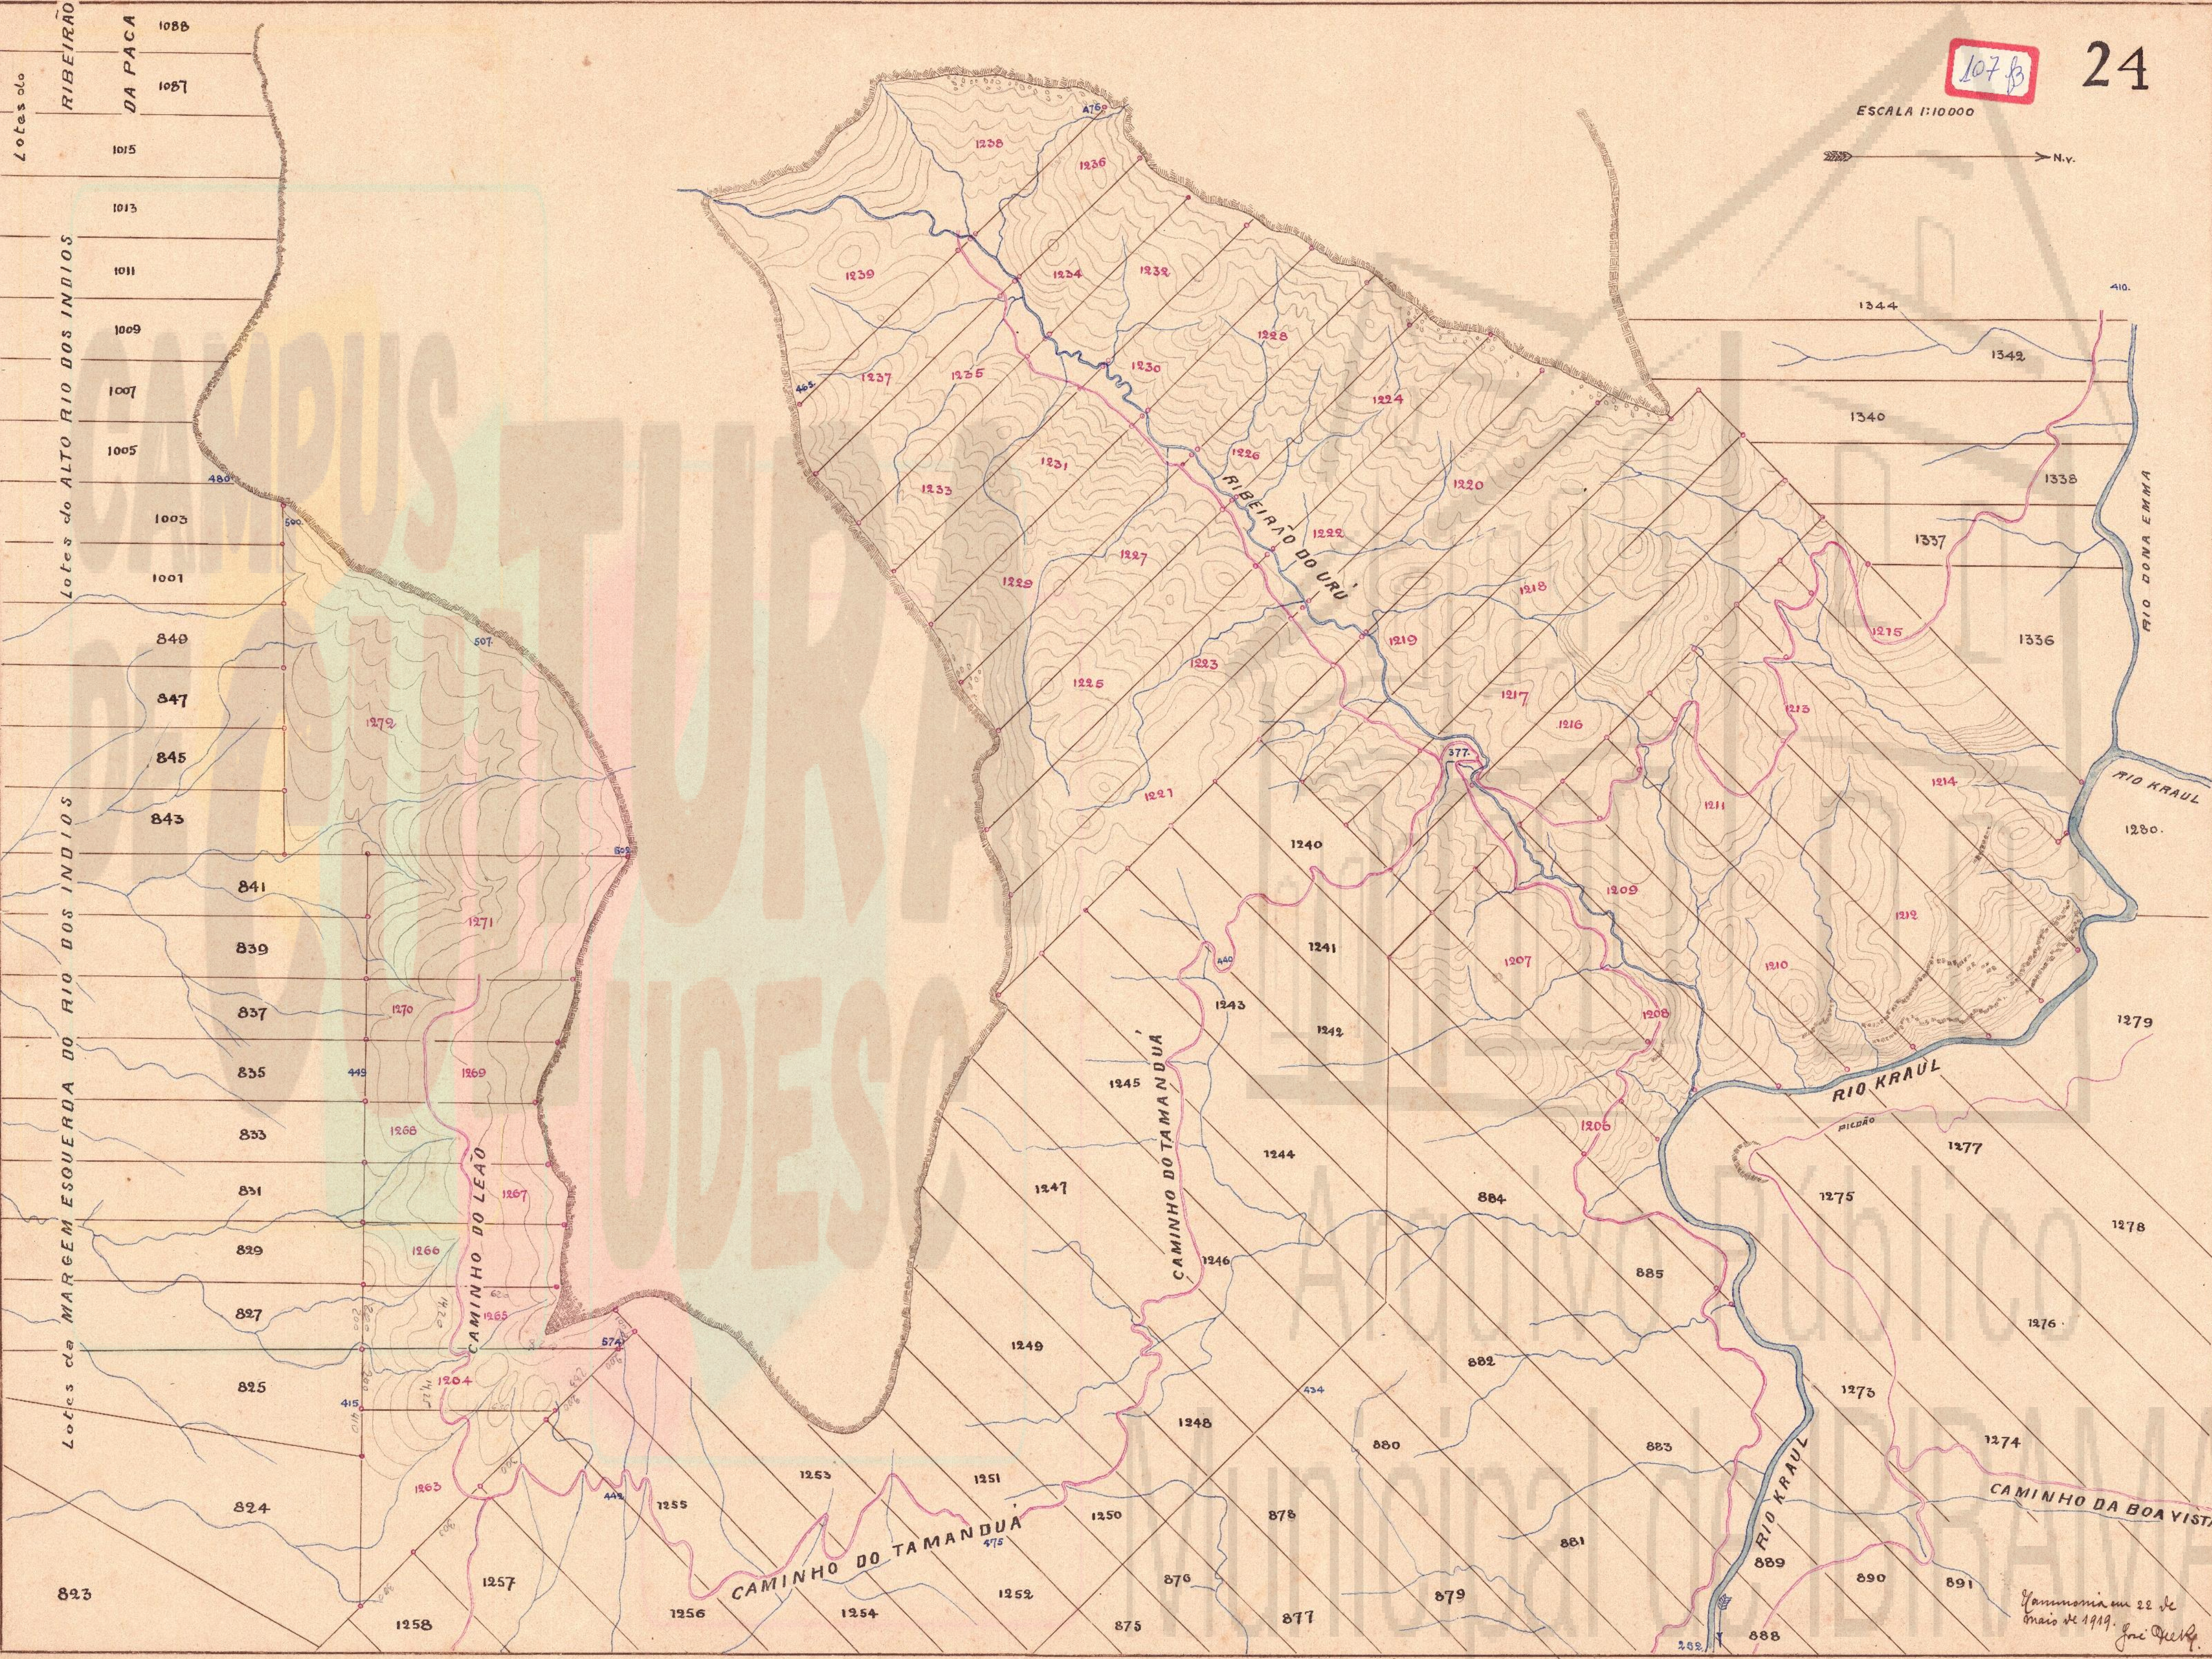

107 B

ESCALA 1:10000

Lotes do RIBEIRÃO DA PACA

1088

1087

1015

1013

1011

1009

1007

1005

1003

1001

849

847

845

843

Lotes do ALTO RIO DOS INDIOS

841

839

837

835

833

831

829

827

825

824

823

Lotes da MARGEM ESQUERDA DO RIO DOS INDIOS

Cartografia em 22 de maio de 1919. José Kelly.