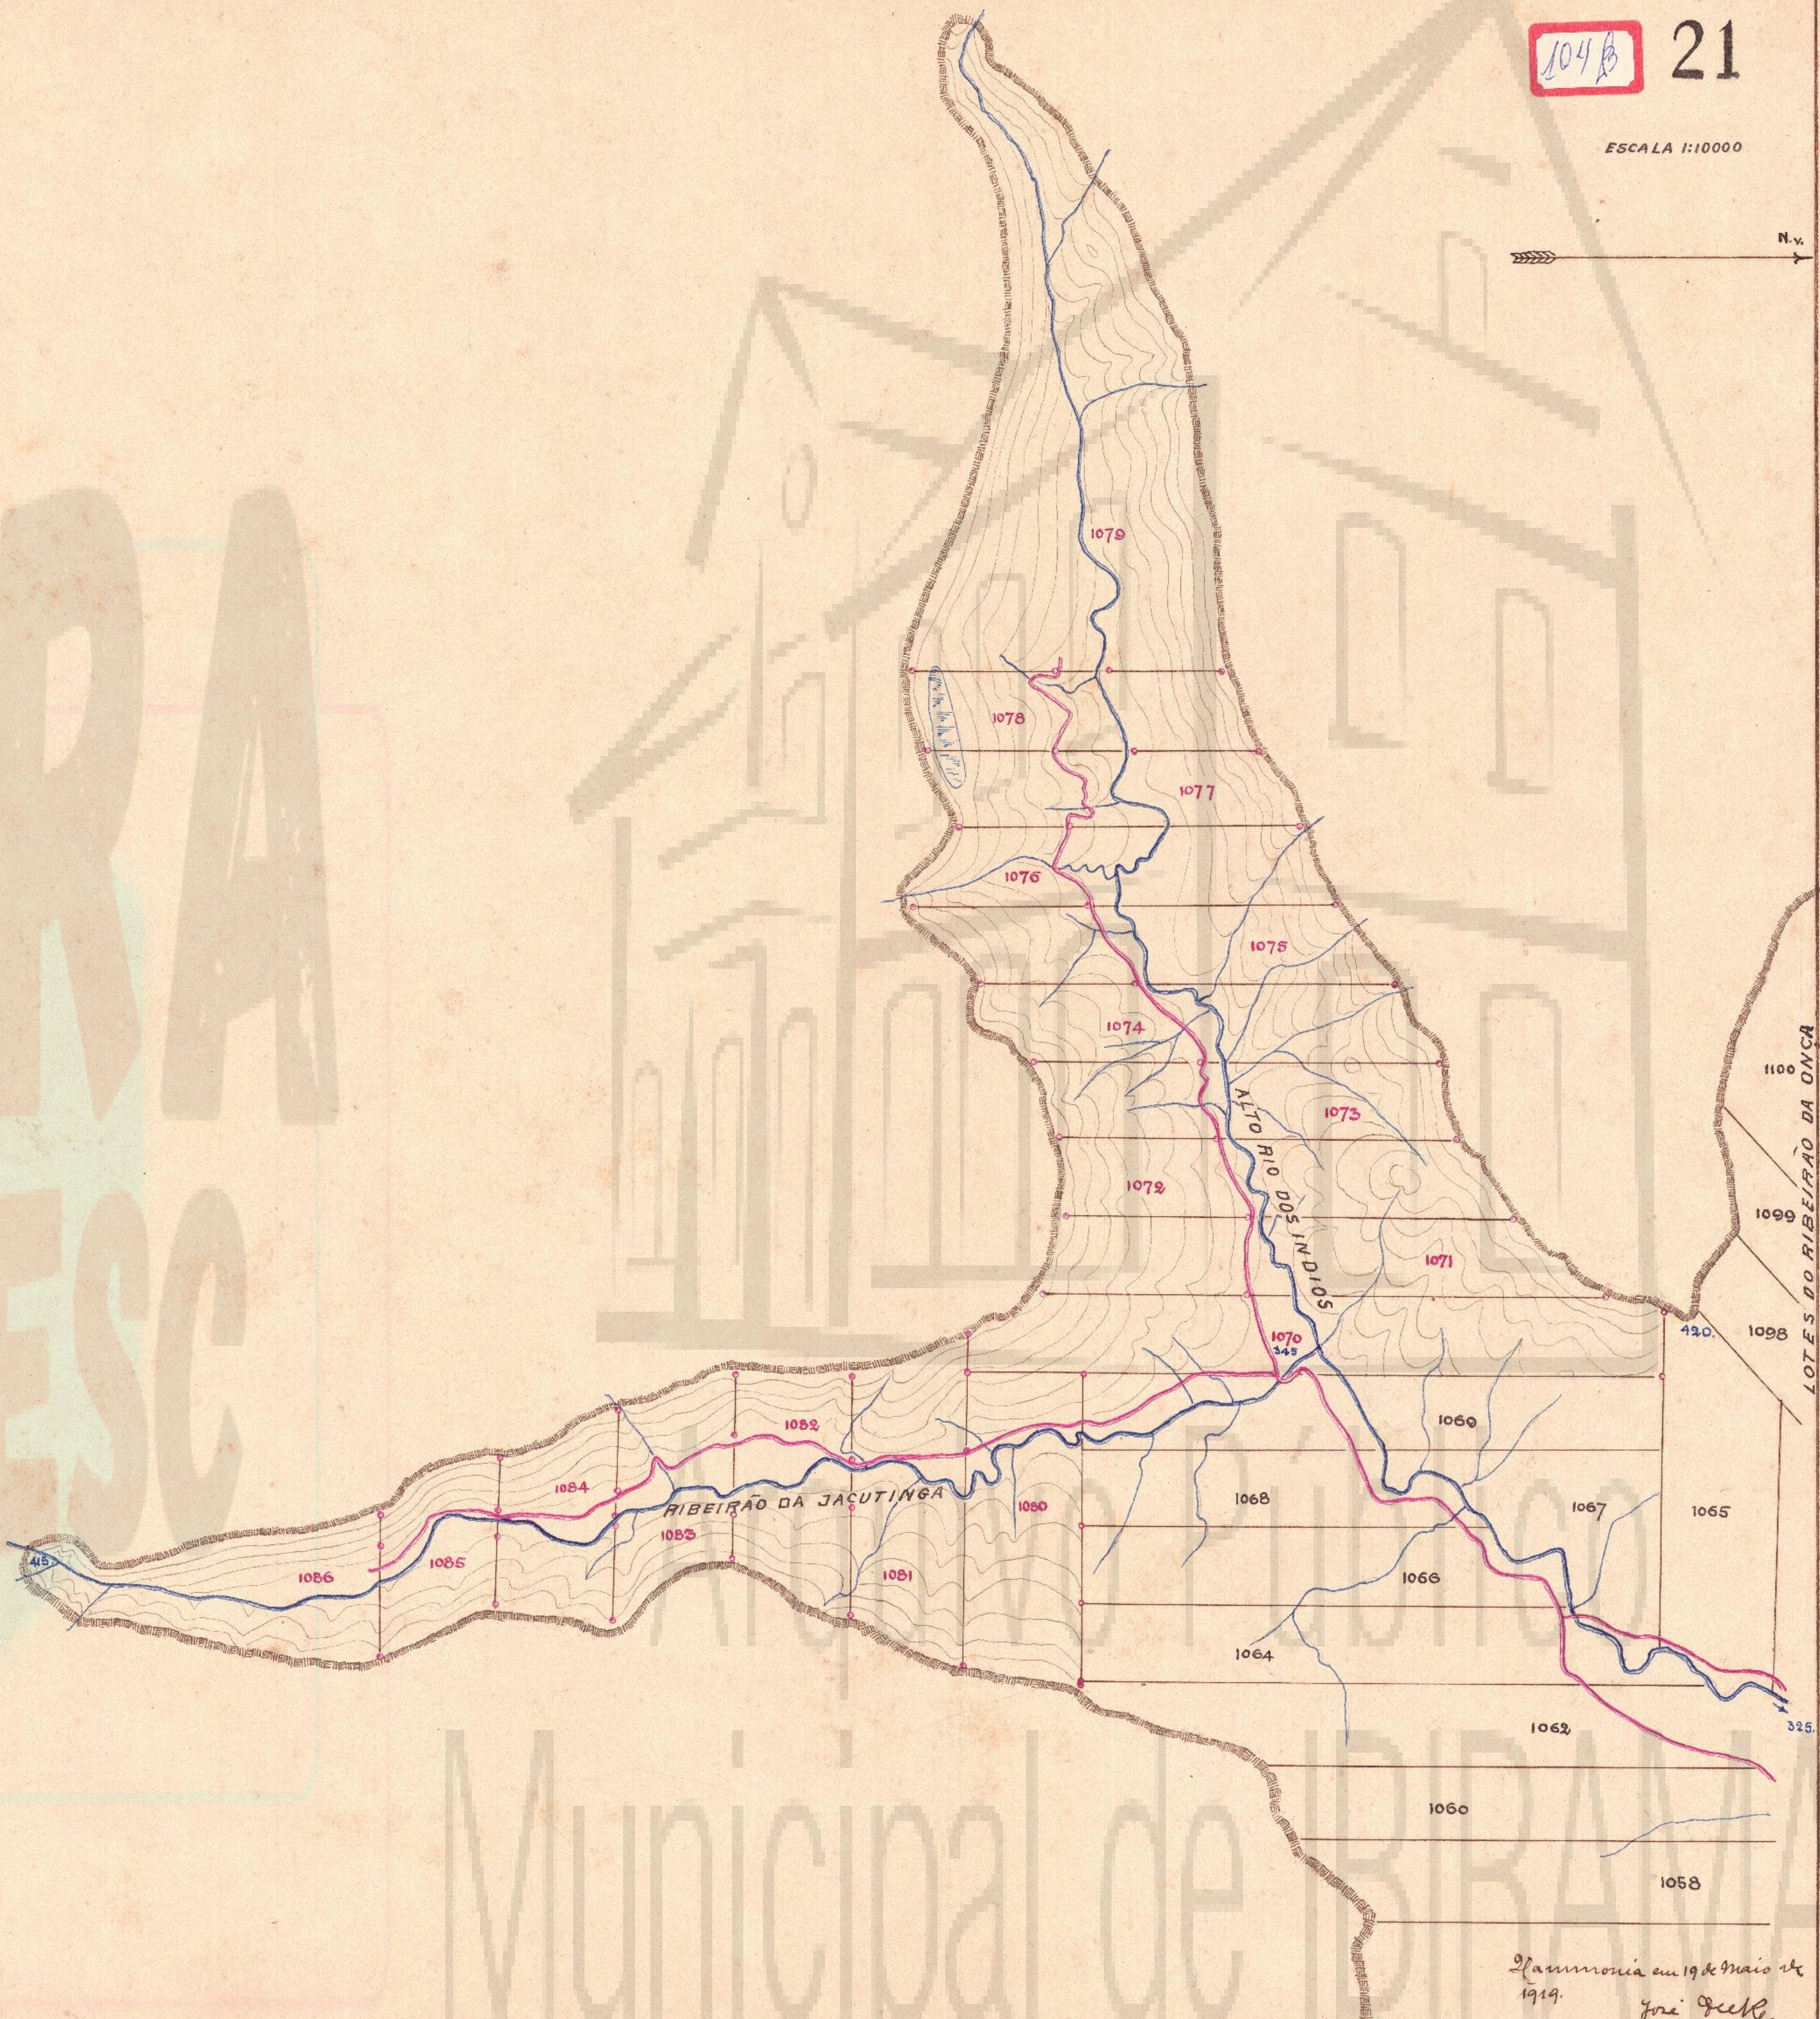

104 B

21

ESCALA 1:10000

N.v.

21 harmonia em 19 de Maio de 1919. José G. G. G.

CAMPUS DE CULTURA UDESC

Municipal de IBIRAMA