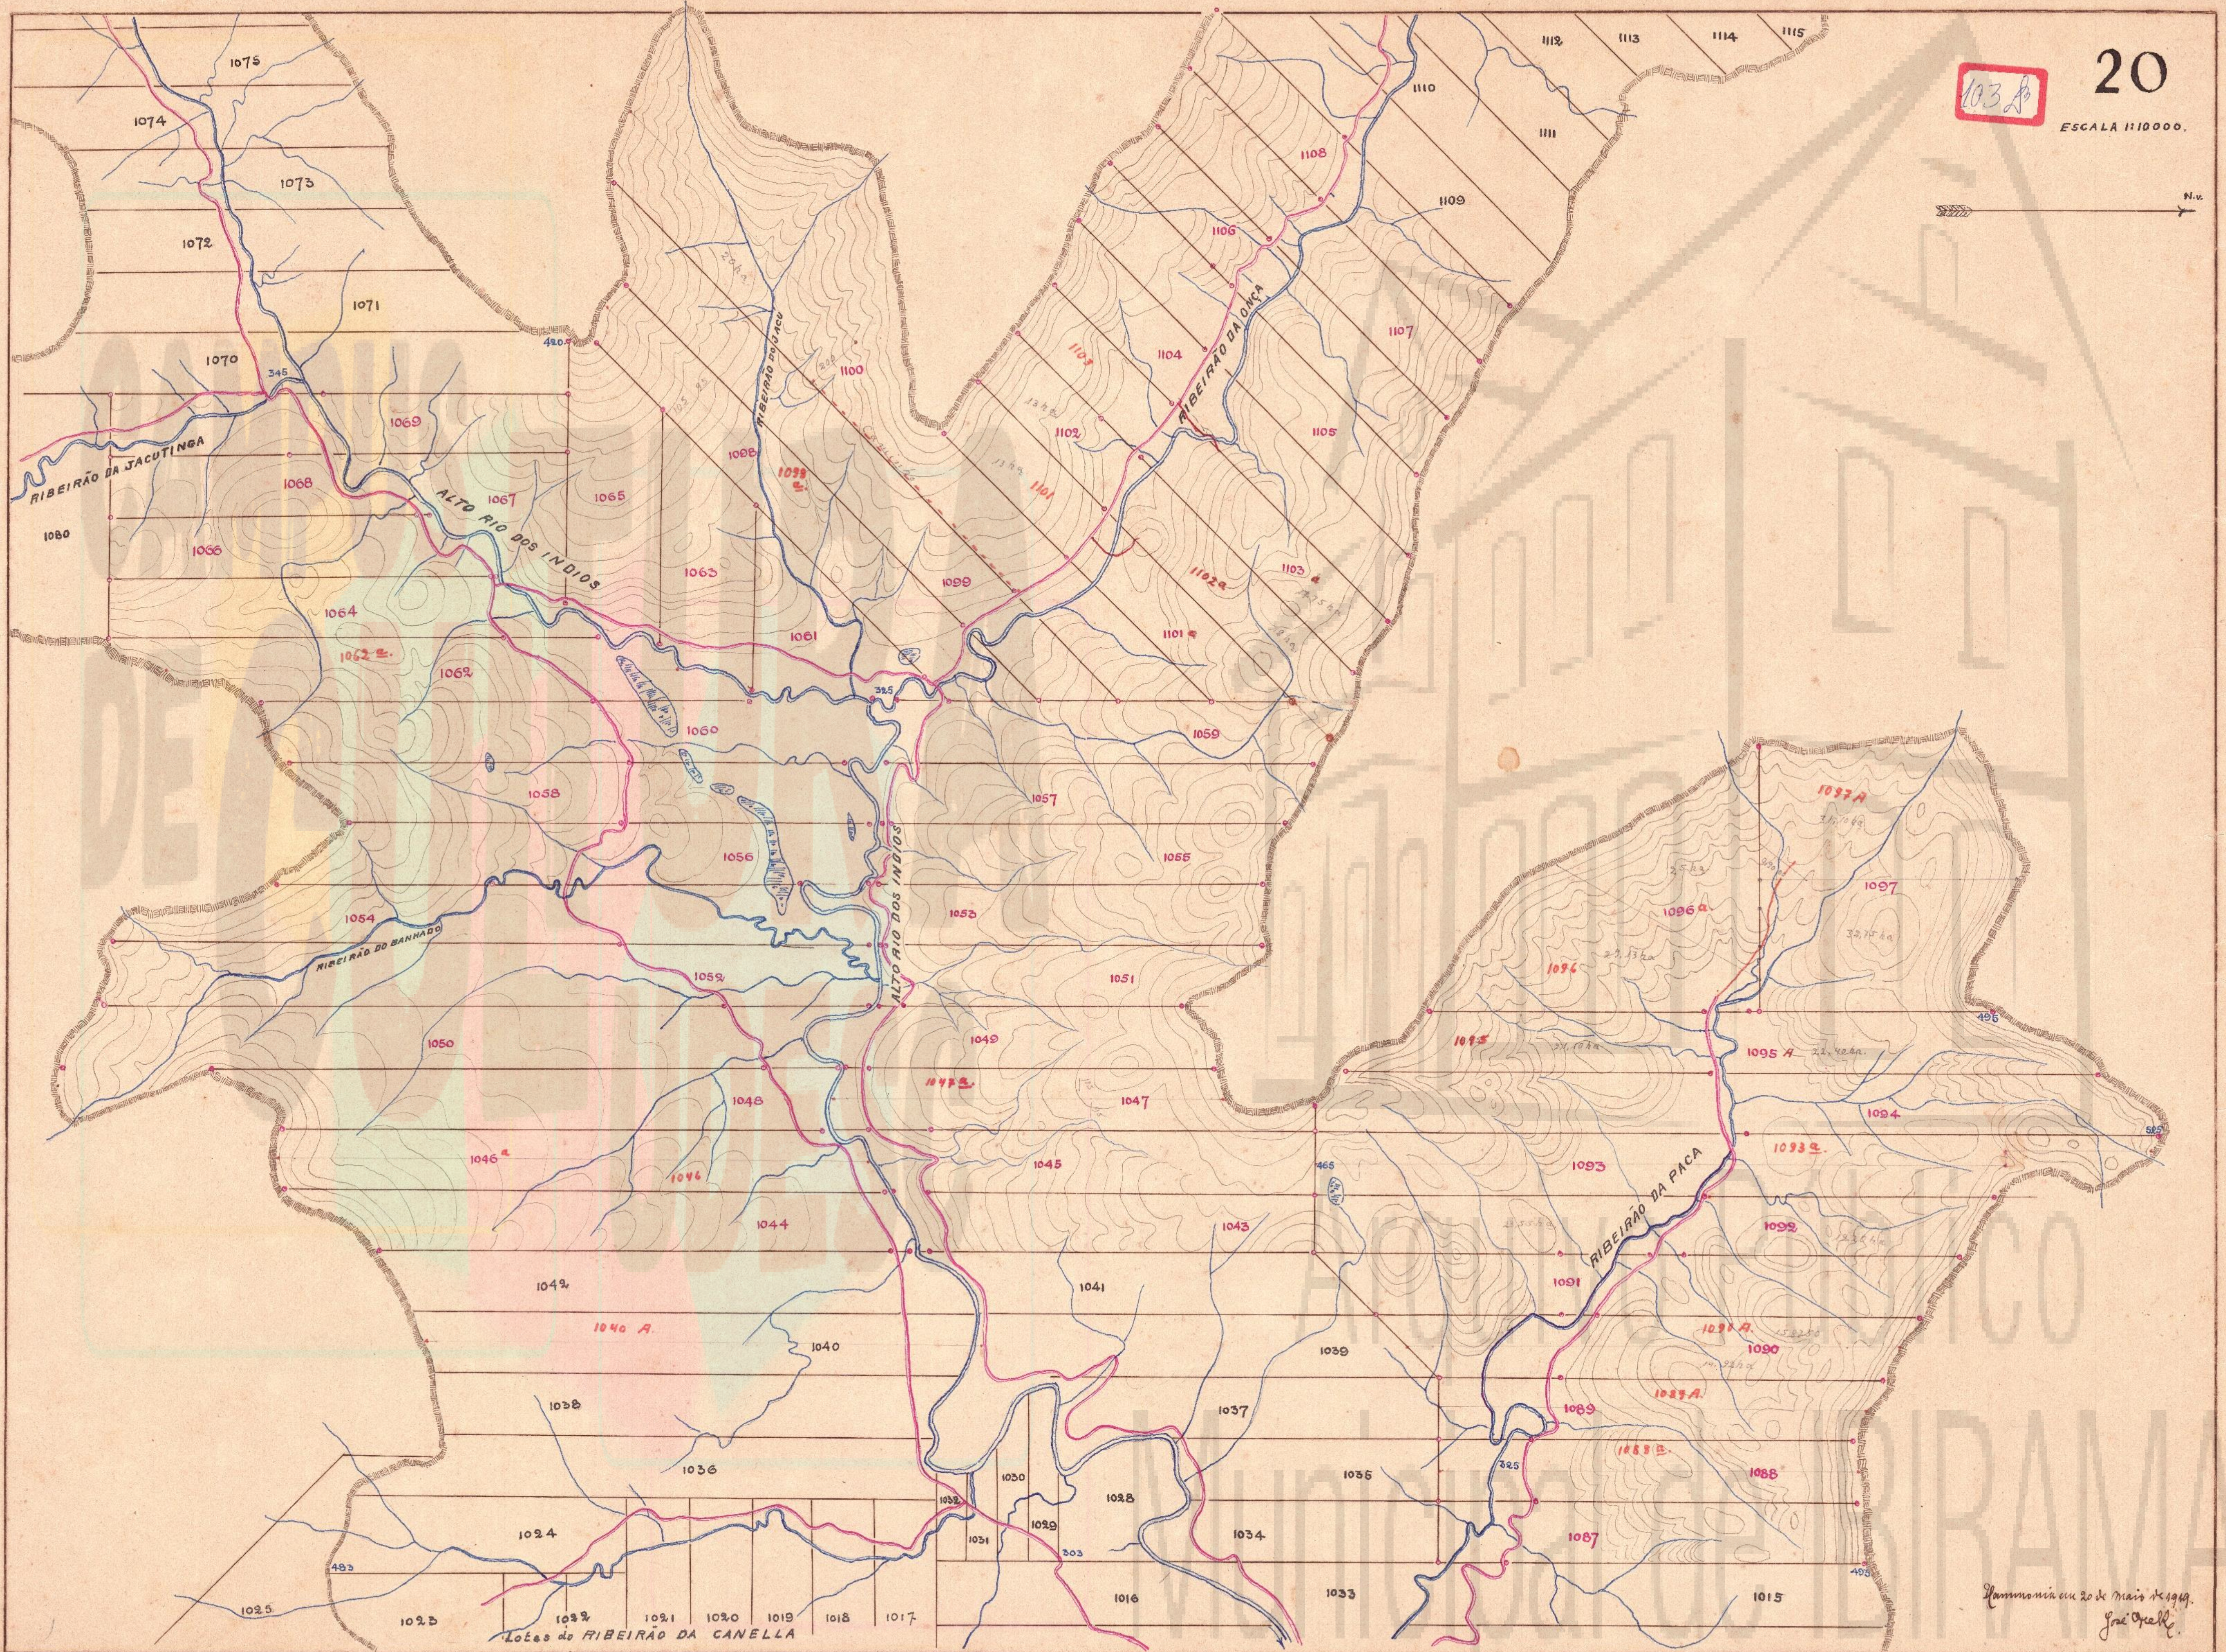

103A

Lotés do RIBEIRÃO DA CANELLA

Hammonia em 20 de Maio de 1949.
José Opelle.