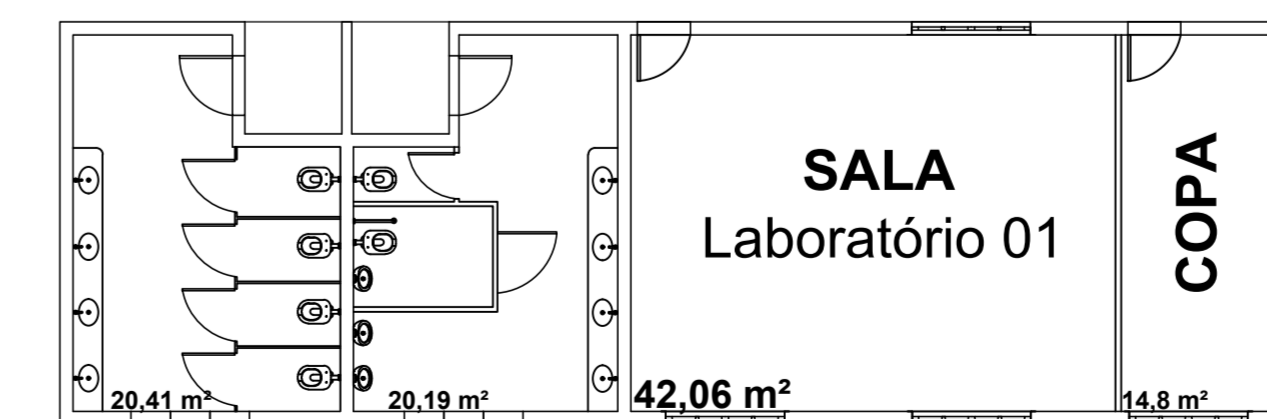

PLANTA BAIXA BLOCO CARVALHO 1º ANDAR

PLANTA BAIXA BLOCO CARVALHO TÉRREO

CENTRO DE EDUCAÇÃO SUPERIOR DO ALTO VALE DO ITAJAÍ (CEVI / UDESC)	
PROJETO Planta Baixa Bloco Carvalho	DATA : MARÇO/2024 ESCALA : 1/50
DESENHO Marlon Möller	ARQUIVO Projeto Bloco Carvalho.dwg