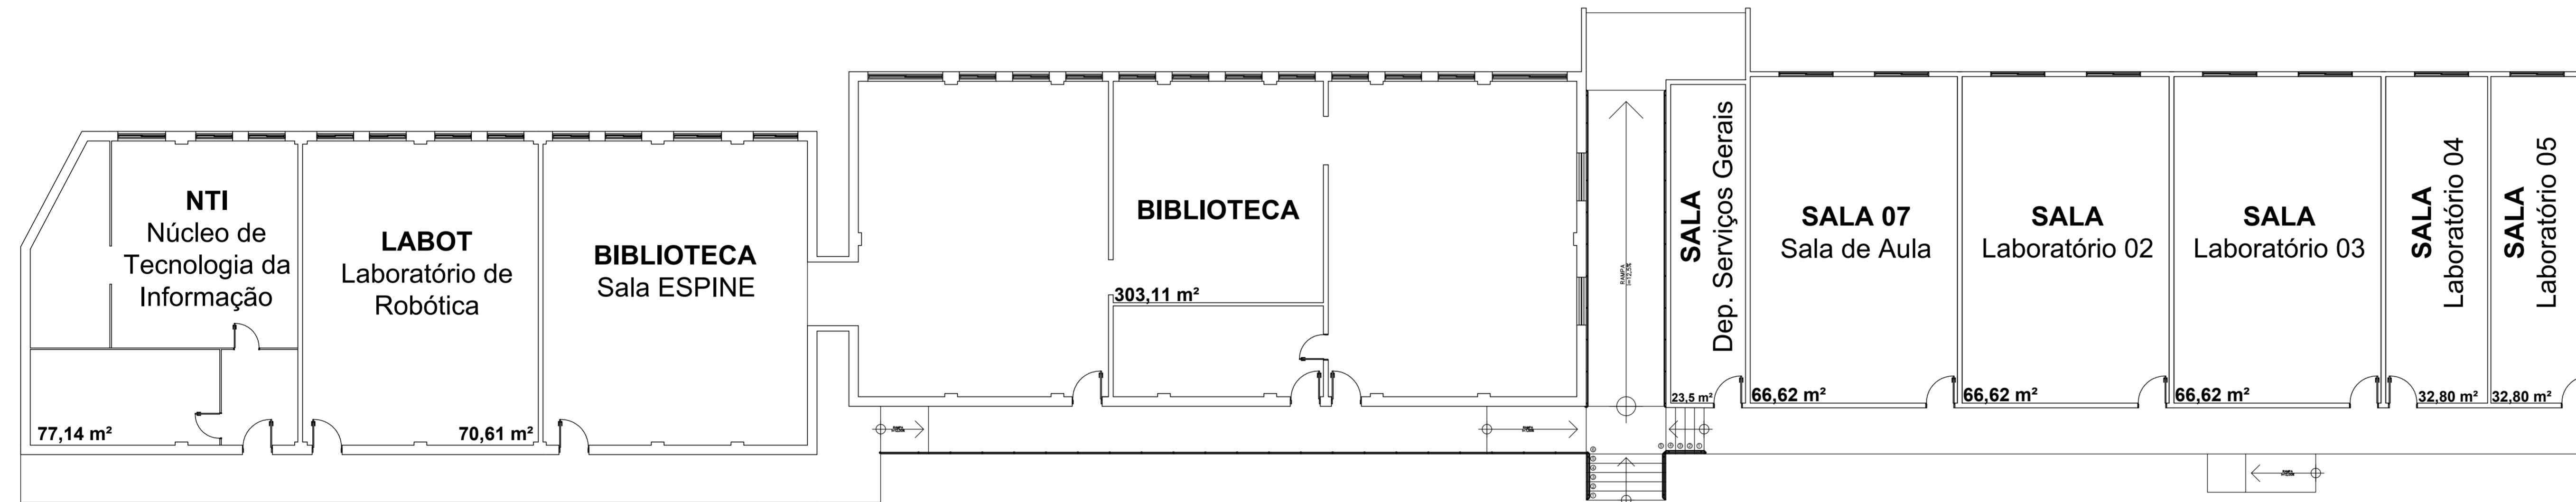

PLANTA BAIXA BLOCO CARVALHO 1º ANDAR

PLANTA BAIXA BLOCO CARVALHO TÉRREO

CENTRO DE EDUCAÇÃO SUPERIOR DO ALTO VALE DO ITAJAÍ (CEVI / UDESC)	
PROJETO Planta Baixa Bloco Carvalho	DATA : MARÇO/2024 ESCALA : 1/50
DESENHO Marlon Möller	ARQUIVO Projeto Bloco Carvalho.dwg