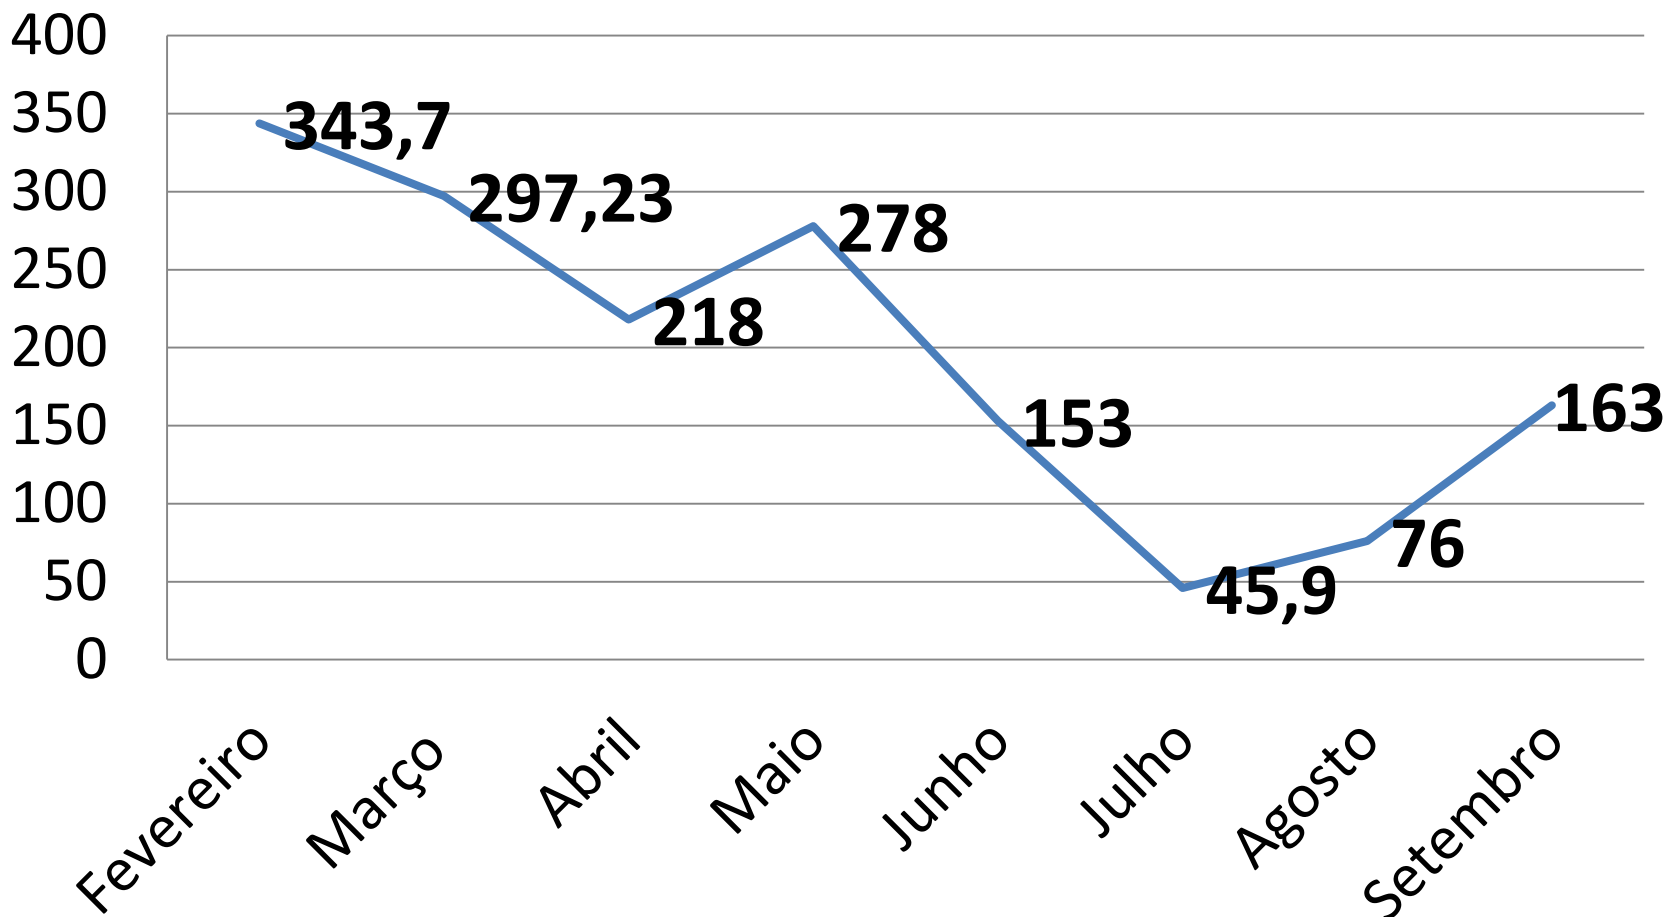

E.M. Professor Oswaldo Cabral